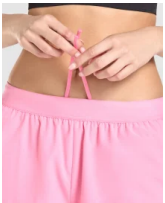

- RETOX -

Pantalón Roly Stratos

Modelo 0434

DESCRIPCIÓN

Pantalón Stratos de running de mujer transpirable. Combinación de tejido ligero y microperforado. Slip interior. Mini bolsillo lateral con cremallera invisible. Cintura engomada y cordón de ajuste en interior. Detalles reflectantes en laterales frontales. Certificado GRS.

PACKAGING

Pack=1 Caja=50

CARACTERÍSTICAS

90% poliéster reciclado 10% elastano, 110 g/m²

TALLAS

COLORES DISPONIBLES

TALLAS

S	M	L	XL	XXL
[35cm/30cm]	[37cm/32cm]	[39cm/34cm]	[41cm/36cm]	[43cm/38cm]

Las medidas son aproximadas (± 2 cm)