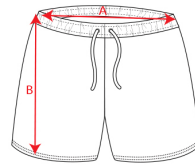

- RETOX -

Pantalón Roly Stratos

Modelo 0434

DESCRIPCIÓN

Pantalón Stratos de running de mujer transpirable. Combinación de tejido ligero y microperforado. Slip interior. Mini bolsillo lateral con cremallera invisible. Cintura engomada y cordón de ajuste en interior. Detalles reflectantes en laterales frontales. Certificado GRS.

PACKAGING

Pack=1 Caja=50

CARACTERÍSTICAS

90% poliéster reciclado 10% elastano, 110 g/m²

TALLAS

COLORES DISPONIBLES

TALLAS

S	M	L	XL	XXL
[35cm/30cm]	[37cm/32cm]	[39cm/34cm]	[41cm/36cm]	[43cm/38cm]

Las medidas son aproximadas (± 2 cm)