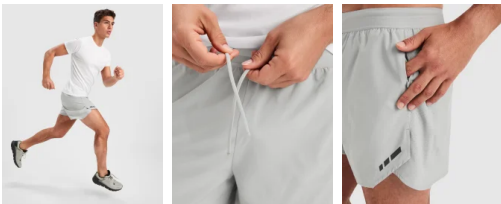

- RETOX -

Pantalón Roly Thema

Modelo 0433

DESCRIPCIÓN

Pantalón Thema de running de hombre transpirable. Combinación de tejido ligero y microperforado. Slip interior. Mini bolsillo lateral con cremallera invisible. Cintura engomada y cordón de ajuste en interior. Detalles reflectantes en laterales frontales. Certificado GRS.

PACKAGING

Pack=1 Caja=50

CARACTERÍSTICAS

90% poliéster reciclado 10% elastano, 110 g/m²

TALLAS

COLORES DISPONIBLES

TALLAS

S	M	L	XL	XXL
[38cm/34cm]	[40cm/36cm]	[42cm/38cm]	[44cm/40cm]	[46cm/42cm]

Las medidas son aproximadas (± 2 cm)