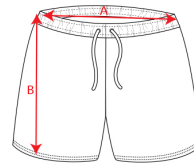

- RETOX -

Pantalón Roly Thema

Modelo 0433

DESCRIPCIÓN

Pantalón Thema de running de hombre transpirable. Combinación de tejido ligero y microperforado. Slip interior. Mini bolsillo lateral con cremallera invisible. Cintura engomada y cordón de ajuste en interior. Detalles reflectantes en laterales frontales. Certificado GRS.

PACKAGING

Pack=1 Caja=50

CARACTERÍSTICAS

90% poliéster reciclado 10% elastano, 110 g/m²

TALLAS

COLORES DISPONIBLES

TALLAS

S	M	L	XL	XXL
[38cm/34cm]	[40cm/36cm]	[42cm/38cm]	[44cm/40cm]	[46cm/42cm]

Las medidas son aproximadas (± 2 cm)