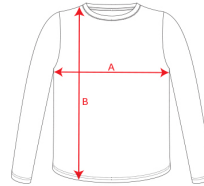

- RETOX -

Camiseta ESTORIL M/L

Modelo 0432

DESCRIPCIÓN

Camiseta ESTORIL M/L técnica de manga larga unisex. Cuello con cubrecosturas a tono. Bajo espalda ligeramente mas largo que el delantero. Costuras laterales desplazadas hacia delante.

PACKAGING

Pack=5 Caja=50

CARACTERÍSTICAS

100% poliéster reciclado, waffle interlock, 125 g/m²

TALLAS

COLORES DISPONIBLES

TALLAS

TALLA 4	TALLA 8	TALLA 12	TALLA 16	XS
[34cm/50cm]	[38cm/55cm]	[42cm/60cm]	[46cm/65cm]	[46cm/66cm]
S	M	L	XL	XXL
[49cm/68cm]	[52cm/70cm]	[55cm/72cm]	[59cm/74cm]	[63cm/76cm]
XXXL				
[65cm/78cm]				

Las medidas son aproximadas ($\pm 2cm$)