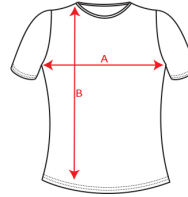

- RETOX -

Camiseta ESTORIL WOMAN

Modelo 0431

DESCRIPCIÓN

Camiseta técnica entallada de manga corta para mujer. Cuello con cubrecosturas a tono. Bajo espalda ligeramente mas largo que el delantero. Costuras laterales desplazadas hacia delante.

PACKAGING

Pack=1 Caja=50

CARACTERÍSTICAS

100% poliéster reciclado, waffle interlock, 125 g/m²

TALLAS

COLORES DISPONIBLES

TALLAS

S	M	L	XL	XXL
[42cm/63cm]	[45cm/65cm]	[48cm/67cm]	[52cm/69cm]	[55cm/71cm]

Las medidas son aproximadas (± 2 cm)