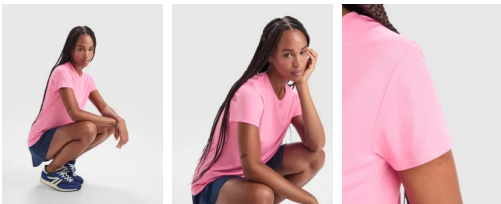

- RETOX -

Camiseta ESTORIL WOMAN

Modelo 0431

DESCRIPCIÓN

Camiseta técnica entallada de manga corta para mujer. Cuello con cubrecosturas a tono. Bajo espalda ligeramente mas largo que el delantero. Costuras laterales desplazadas hacia delante.

PACKAGING

Pack=1 Caja=50

CARACTERÍSTICAS

100% poliéster reciclado, waffle interlock, 125 g/m²

TALLAS

COLORES DISPONIBLES

TALLAS

S	M	L	XL	XXL
[42cm/63cm]	[45cm/65cm]	[48cm/67cm]	[52cm/69cm]	[55cm/71cm]

Las medidas son aproximadas (± 2 cm)