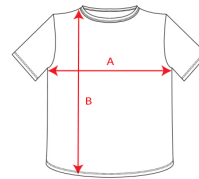

- RETOX -

Camiseta ESTORIL

Modelo 0430

DESCRIPCIÓN

Camiseta ESTORIL técnica de manga corta. Cuello con cubrecosturas a tono. Bajo espalda ligeramente mas largo que el delantero. Costuras laterales desplazadas hacia delante.

PACKAGING

Pack=5 Caja=50

CARACTERÍSTICAS

100% poliéster reciclado, waffle interlock, 125 g/m²

TALLAS

COLORES DISPONIBLES

TALLAS

TALLA 4	TALLA 8	TALLA 12	TALLA 16	S
[34cm/50cm]	[38cm/55cm]	[42cm/60cm]	[46cm/65cm]	[49cm/68cm]
M	L	XL	XXL	XXXL
[52cm/70cm]	[55cm/72cm]	[59cm/74cm]	[63cm/76cm]	[65cm/78cm]

Las medidas son aproximadas (±2cm)