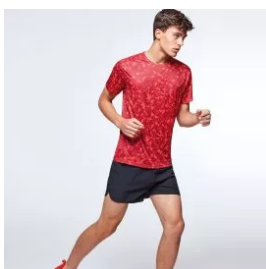

- RETOX -

Camiseta técnica Imola Mujer Roly

Modelo 0428

DESCRIPCIÓN

Camiseta técnica Imola Mujer Roly. También disponible en chico. Disfrutar del deporte junto con tus amigos y amigas, es mucho mas divertido. Combinala con cualquiera de nuestra ropa deportiva. Camiseta técnica de total comodidad y libertad de movimiento.

PACKAGING

Pack=5 Caja=50

CARACTERÍSTICAS

* Camiseta técnica entallada con tejido de poliéster reciclado CONTROL DRY. * Cuello redondo con cubre costuras a tono. * Paneles inferiores en mangas. * Remallado a tono en sisa y panel de manga. * Etiqueta identificativa logo ECO en manga. * 50% Poliéster Reciclado / 50% Poliéster, Waffle Interlock. 135g/m² * Etiqueta removible ECO * Bolsa Individual de material reciclado. * Control dry. * Dúo concept. * Factor de protección ultravioleta según color.

TALLAS

COLORES DISPONIBLES

TALLAS

S	M	L	XL	XXL
[41,5cm/62cm]	[44,5cm/64cm]	[47,5cm/66cm]	[50,5cm/68cm]	[53,5cm/70cm]

Las medidas son aproximadas (±2cm)

PRODUCTOS RELACIONADOS

0201

Camiseta Roly Assen - outlet