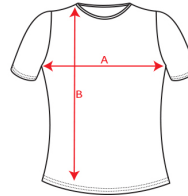

- RETOX -

Camiseta técnica Imola Mujer Roly

Modelo 0428

DESCRIPCIÓN

Camiseta técnica Imola Mujer Roly. También disponible en chico. Disfrutar del deporte junto con tus amigos y amigas, es mucho mas divertido. Combinala con cualquiera de nuestra ropa deportiva. Camiseta técnica de total comodidad y libertad de movimiento.

PACKAGING

Pack=5 Caja=50

CARACTERÍSTICAS

* Camiseta técnica entallada con tejido de poliéster reciclado CONTROL DRY. * Cuello redondo con cubre costuras a tono. * Paneles inferiores en mangas. * Remallado a tono en sisa y panel de manga. * Etiqueta identificativa logo ECO en manga. * 50% Poliéster Reciclado / 50% Poliéster, Waffle Interlock. 135g/m² * Etiqueta removible ECO * Bolsa Individual de material reciclado. * Control dry. * Dúo concept. * Factor de protección ultravioleta según color.

TALLAS

COLORES DISPONIBLES

TALLAS

S	M	L	XL	XXL
[41,5cm/62cm]	[44,5cm/64cm]	[47,5cm/66cm]	[50,5cm/68cm]	[53,5cm/70cm]

Las medidas son aproximadas (±2cm)

PRODUCTOS RELACIONADOS

0201

Camiseta Roly Assen - outlet