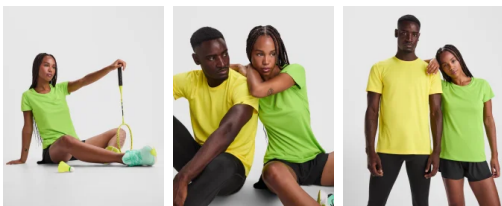

- RETOX -

Camiseta técnica Imola Mujer Roly

Modelo 0428

DESCRIPCIÓN

Camiseta técnica Imola Mujer Roly. También disponible en chico. Disfrutar del deporte junto con tus amigos y amigas, es mucho mas divertido. Combinala con cualquiera de nuestra ropa deportiva. Camiseta técnica de total comodidad y libertad de movimiento.

PACKAGING

Pack=5 Caja=50

CARACTERÍSTICAS

* Camiseta técnica entallada con tejido de poliéster reciclado CONTROL DRY. * Cuello redondo con cubre costuras a tono. * Paneles inferiores en mangas. * Remallado a tono en sisa y panel de manga. * Etiqueta identificativa logo ECO en manga. * 50% Poliéster Reciclado / 50% Poliéster, Waffle Interlock. 135g/m² * Etiqueta removible ECO * Bolsa Individual de material reciclado. * Control dry. * Dúo concept. * Factor de protección ultravioleta según color.

TALLAS

COLORES DISPONIBLES

TALLAS

S	M	L	XL	XXL
[41,5cm/62cm]	[44,5cm/64cm]	[47,5cm/66cm]	[50,5cm/68cm]	[53,5cm/70cm]

Las medidas son aproximadas (±2cm)

PRODUCTOS RELACIONADOS

0201

Camiseta Roly Assen - outlet