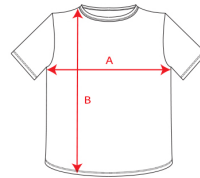

- RETOX -

Camiseta técnica Imola Roly

Modelo 0427

DESCRIPCIÓN

Camiseta técnica Imola Roly. También disponible en chica, camisetas duo , disfruta del deporte en compañía. Siempre es mas divertido. Con nuestras camisetas técnica Imola podrás moverte con total comodidad, sin necesidad de pasar calor. Únete a la moda Roly.

PACKAGING

Pack=5 Caja=50

CARACTERÍSTICAS

* Camiseta técnica con tejido de poliéster reciclado CONTROL DRY. * Cuello redondo con cubre costuras a tono. * Paneles inferiores en mangas. * Remallado a tono en sisa y panel de manga. * Etiqueta identificativa logo ECO en manga. * 50% Poliéster Reciclado / 50% Poliéster, Waffle Interlock. 135g/m² * Disponible en tallas infantiles. * Etiqueta removible ECO * Bolsa Individual de material reciclado. * Control dry. * Dúo concept. * Factor de protección ultravioleta según color.

TALLAS

COLORES DISPONIBLES

TALLAS

TALLA 4	TALLA 8	TALLA 12	TALLA 16	S
[34cm/50cm]	[38cm/55cm]	[42cm/60cm]	[46cm/65cm]	[48cm/69cm]
M	L	XL	XXL	XXXL
[51cm/71cm]	[54cm/72cm]	[57cm/73cm]	[60cm/74cm]	[63cm/75cm]