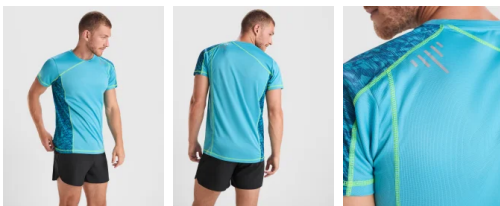

COLORES DISPONIBLES

182

183

184

185

186

TALLAS

S	M	L	XL	XXL
[48cm/70-73cm]	[51cm/71-74cm]	[54cm/72-75cm]	[57cm/73-76cm]	[60cm/74-77cm]

Las medidas son aproximadas (± 2 cm)