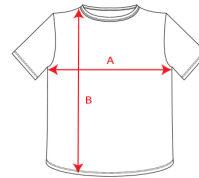

- RETOX -

Camiseta técnica Sochi Roly

Modelo 0426

DESCRIPCIÓN

Camiseta técnica Sochi Roly. Una camiseta de diseño para poder disfrutar del deporte con total comodidad y libertad. Todos nuestros modelos de camisetas tienen la garantía de una gran marca con certificados internacionales de calidad.

PACKAGING

Pack=1 Caja=50

CARACTERÍSTICAS

* Camiseta técnica con paneles estampados. * Poliéster Reciclado CONTROL DRY. * Remallado en flúor. * Faldón trasero. * Etiqueta identificativa logo ECO en manga. * 50% Poliéster Reciclado / 50% Poliéster, Waffle Interlock. 130g/m² * Etiqueta removible ECO * Bolsa Individual de material reciclado. * Control dry. * Dúo concept. * Factor de protección ultravioleta según color.

TALLAS

COLORES DISPONIBLES

182

183

184

185

186

TALLAS

S	M	L	XL	XXL
[48cm/70-73cm]	[51cm/71-74cm]	[54cm/72-75cm]	[57cm/73-76cm]	[60cm/74-77cm]

Las medidas son aproximadas (± 2 cm)

PRODUCTOS RELACIONADOS

0201

Camiseta Roly Assen - outlet

0407

Camiseta Bahrain Roly

0408

Camiseta Bahrain Woman Roly

0416

Camiseta Sepang Roly