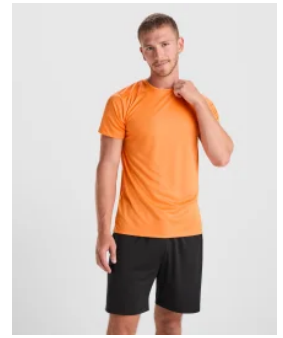

### CARACTERÍSTICAS

\* 100% poliéster piqué, 150 g/m2. \* Camiseta técnica de manga corta ranglán y cortes laterales con remallado al tono. \* Tejido transpirable de fácil lavado y secado. \* Especial sublimación. \* Disponible en mujer ref. 0423.

### PRODUCTOS RELACIONADOS

0201

Camiseta Roly Assen - outlet

**0407**

Camiseta Bahrain Roly

**0408**

Camiseta Bahrain Woman Roly

**0420**