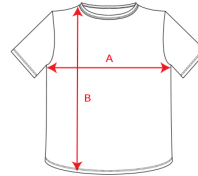

- RETOX -

Camiseta Técnica Montecarlo Roly

Modelo 0425

DESCRIPCIÓN

Camiseta Técnica Montecarlo Roly. Que el calor no te pare con la camiseta deportiva Montecarlo. Un diseño Roly pensado para dar lo mejor de ti en tus entrenamientos, aportándote la máxima comodidad podrás moverte con total libertad. Utilizala en verano para pasear junto con tu familia, o hacer deporte juntos. Gracias a su gran variedad de colores y tallas.

PACKAGING

Pack=5 Caja=50

CARACTERÍSTICAS

* 100% poliéster piqué, 150 g/m2. * Camiseta técnica de manga corta ranglán y cortes laterales con remallado al tono. * Tejido transpirable de fácil lavado y secado. * Especial sublimación. * Disponible en mujer ref. 0423.

TALLAS

COLORES DISPONIBLES

TALLAS

TALLA 4	TALLA 8	TALLA 12	TALLA 16	S
[34cm/50cm]	[38cm/55cm]	[42cm/60cm]	[46cm/65cm]	[48cm/71cm]
M	L	XL	XXL	XXXL
[51cm/72cm]	[54cm/73cm]	[57cm/74cm]	[60cm/75cm]	[63cm/76cm]

Las medidas son aproximadas (±2cm)

PRODUCTOS RELACIONADOS

0201