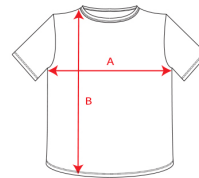

- RETOX -

Camiseta Técnica Tokio Roly - OUTLET

Modelo 0424

DESCRIPCIÓN

Camiseta Técnica Tokio de Roly. Tokyo es aquella camiseta Roly que no debe faltar en el equipamiento deportivo de cualquier hombre. Combinada en dos colores, te aporta ese toque de estilo que tus entrenamientos necesitan.

PACKAGING

Pack=5 Caja=50

CARACTERÍSTICAS

* 100% poliéster piqué, 150 g/m2. * Camiseta técnica de manga corta. * Combinada a dos colores. * Escote redondo con cubrecosturas. * Tejido transpirable fácil lavado y secado. * Producto especial para sublimación.

TALLAS

COLORES DISPONIBLES

0105 0160 0240 0501 22502

TALLAS

S	M	L	XL	XXL
[48cm/68cm]	[51cm/70cm]	[54cm/72cm]	[58cm/74cm]	[62cm/76cm]

Las medidas son aproximadas (± 2 cm)

PRODUCTOS RELACIONADOS

0201