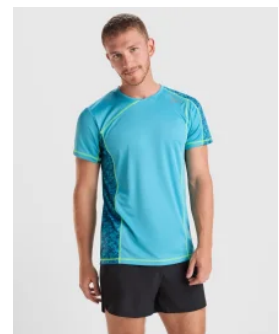

### CARACTERÍSTICAS

\* 100% poliéster piqué, 150 g/m2. \* Camiseta técnica de manga corta. \* Escote redondo con cubrecosturas. \* Tejido transpirable fácil lavado y secado. \* Estilo entallado. \* Especial sublimación. \* Disponible en hombre y niño ref. 0425.

### PRODUCTOS RELACIONADOS

**0408**

Camiseta Bahrain Woman Roly

**0420**

Camiseta DAYTONA Roly

**0425**

Camiseta Técnica Montecarlo Roly

**0426**