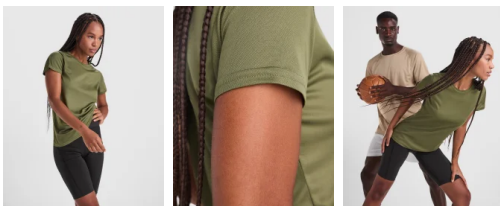

- RETOX -

Camiseta Técnica Montecarlo Mujer Roly

Modelo 0423

DESCRIPCIÓN

Camiseta Técnica Montecarlo Mujer de Roly. Un diseño pensado y desarrollado exclusivamente para la mujer. Una camiseta técnica que te ofrece siempre libertad de movimiento, independientemente del deporte que se practique. Elige tu color y define tu estilo con Montecarlo Woman. Un diseño de Roly que se adapta perfectamente a la forma de tu cuerpo.

PACKAGING

Pack=5 Caja=50

CARACTERÍSTICAS

* 100% poliéster piqué, 150 g/m2. * Camiseta técnica de manga corta. * Escote redondo con cubrecosturas. * Tejido transpirable fácil lavado y secado. * Estilo entallado. * Especial sublimación. * Disponible en hombre y niño ref. 0425.

TALLAS

COLORES DISPONIBLES

TALLAS

S	M	L	XL	XXL
[41,5cm/62cm]	[44,5cm/64cm]	[47,5cm/66cm]	[50,5cm/68cm]	[53,5cm/70cm]

Las medidas son aproximadas (± 2 cm)

PRODUCTOS RELACIONADOS

0408

Camiseta Bahrain Woman Roly

0420

Camiseta DAYTONA Roly

0425

Camiseta Técnica Montecarlo Roly

0426

Camiseta técnica Sochi Roly