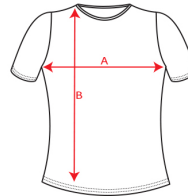

- RETOX -

Camiseta Técnica Montecarlo Mujer Roly

Modelo 0423

DESCRIPCIÓN

Camiseta Técnica Montecarlo Mujer de Roly. Un diseño pensado y desarrollado exclusivamente para la mujer. Una camiseta técnica que te ofrece siempre libertad de movimiento, independientemente del deporte que se practique. Elige tu color y define tu estilo con Montecarlo Woman. Un diseño de Roly que se adapta perfectamente a la forma de tu cuerpo.

PACKAGING

Pack=5 Caja=50

CARACTERÍSTICAS

* 100% poliéster piqué, 150 g/m2. * Camiseta técnica de manga corta. * Escote redondo con cubrecosturas. * Tejido transpirable fácil lavado y secado. * Estilo entallado. * Especial sublimación. * Disponible en hombre y niño ref. 0425.

TALLAS

COLORES DISPONIBLES

TALLAS

S	M	L	XL	XXL
[41,5cm/62cm]	[44,5cm/64cm]	[47,5cm/66cm]	[50,5cm/68cm]	[53,5cm/70cm]

Las medidas son aproximadas (± 2 cm)

PRODUCTOS RELACIONADOS

0408

Camiseta Bahrain Woman Roly

0420

Camiseta DAYTONA Roly

0425

Camiseta Técnica Montecarlo Roly

0426

Camiseta técnica Sochi Roly