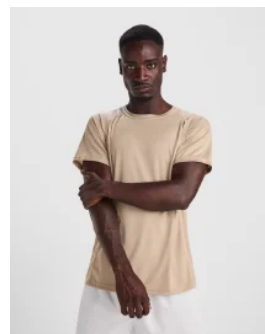

## Camiseta Técnica Montecarlo Mujer Roly

**Modelo 0423**

### DESCRIPCIÓN

**Camiseta Técnica Montecarlo Mujer de Roly.** Un diseño pensado y desarrollado exclusivamente para la mujer. Una camiseta técnica que te ofrece siempre libertad de movimiento, independientemente del deporte que se practique. Elige tu color y define tu estilo con Montecarlo Woman. Un diseño de Roly que se adapta perfectamente a la forma de tu cuerpo.

### CARACTERÍSTICAS

\* 100% poliéster piqué, 150 g/m2. \* Camiseta técnica de manga corta. \* Escote redondo con cubrecosturas. \* Tejido transpirable fácil lavado y secado. \* Estilo entallado. \* Especial sublimación. \* Disponible en hombre y niño ref. 0425.

### PRODUCTOS RELACIONADOS

**0408**

Camiseta Bahrain Woman Roly

**0420**

Camiseta DAYTONA Roly

**0425**

Camiseta Técnica Montecarlo Roly

**0426**