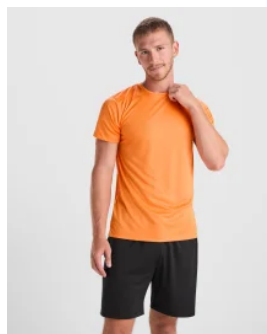

0420

Camiseta DAYTONA Roly