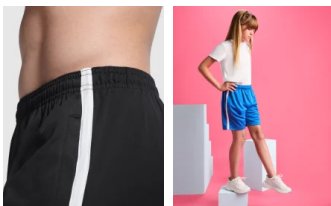

TALLAS

COLORES DISPONIBLES

02 KIDS 05 KIDS 55 KIDS

TALLAS

TALLA 4	TALLA 6	TALLA 8	TALLA 10	TALLA 12
[22cm/29cm]	[24cm/31cm]	[26cm/33cm]	[28cm/35cm]	[30cm/37cm]
TALLA 14	TALLA 16	S	M	L
[32cm/39cm]	[34cm/41cm]	[36cm/42cm]	[38cm/44cm]	[40cm/46cm]
XL	XXL			
[42cm/48cm]	[44cm/50cm]			

Las medidas son aproximadas (± 2 cm)

PRODUCTOS RELACIONADOS