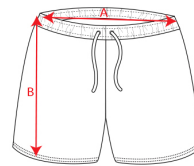

- RETOX -

Bermuda LAZIO Roly

Modelo 0418

DESCRIPCIÓN

Bermuda LAZIO de Roly. Máxima comodidad para las actividades deportivas más exigentes, sin perder el toque de estilo propio. Roly siempre contigo.

PACKAGING

Pack=1 Caja=50

CARACTERÍSTICAS

* Bermuda corta multideporte. * Bolsillos laterales con cremalleras. * Cinturilla elástica con cordón interior cruzado a contraste. * Banda lateral a contraste. * 100% poliéster, 200 g/m². * Disponible en tallas infantiles.

TALLAS

COLORES DISPONIBLES

02 KIDS 05 KIDS 55 KIDS

TALLAS

TALLA 4	TALLA 6	TALLA 8	TALLA 10	TALLA 12
[22cm/29cm]	[24cm/31cm]	[26cm/33cm]	[28cm/35cm]	[30cm/37cm]
TALLA 14	TALLA 16	S	M	L
[32cm/39cm]	[34cm/41cm]	[36cm/42cm]	[38cm/44cm]	[40cm/46cm]
XL	XXL			
[42cm/48cm]	[44cm/50cm]			