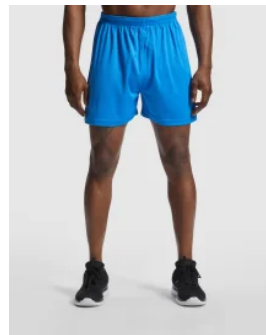

- RETOX -

Bermuda LAZIO Roly

Modelo 0418

DESCRIPCIÓN

Bermuda LAZIO de Roly. Máxima comodidad para las actividades deportivas más exigentes, sin perder el toque de estilo propio. Roly siempre contigo.

PACKAGING

Pack=1 Caja=50

CARACTERÍSTICAS

* Bermuda corta multideporte. * Bolsillos laterales con cremalleras. * Cinturilla elástica con cordón interior cruzado a contraste. * Banda lateral a contraste. * 100% poliéster, 200 g/m². * Disponible en tallas infantiles.

TALLAS

COLORES DISPONIBLES

02 KIDS 05 KIDS 55 KIDS

TALLAS

TALLA 4	TALLA 6	TALLA 8	TALLA 10	TALLA 12
[22cm/29cm]	[24cm/31cm]	[26cm/33cm]	[28cm/35cm]	[30cm/37cm]
TALLA 14	TALLA 16	S	M	L
[32cm/39cm]	[34cm/41cm]	[36cm/42cm]	[38cm/44cm]	[40cm/46cm]
XL	XXL			
[42cm/48cm]	[44cm/50cm]			

Las medidas son aproximadas (± 2 cm)

PRODUCTOS RELACIONADOS

0356
Pantalon Andy Roly

0419
Pantalón corto Betis Roly

0449
Pantalón Corto Deportivo Spiro Roly

0453
Pantalon Corto Player Roly