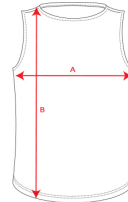

- RETOX -

Peto Roma Roly

Modelo 0417

DESCRIPCIÓN

Peto Roma Roly Peto deportivo transpirable unisex · Vivo en el mismo tejido en sisas y cuello · Doble pespunte en el bajo.

PACKAGING

Pack=1 Caja=50

TALLAS

COLORES DISPONIBLES

TALLAS

TALLA 8	TALLA 16	M	XL
[41cm/52cm]	[50cm/60cm]	[56cm/64cm]	[62cm/68cm]

Las medidas son aproximadas (± 2 cm)