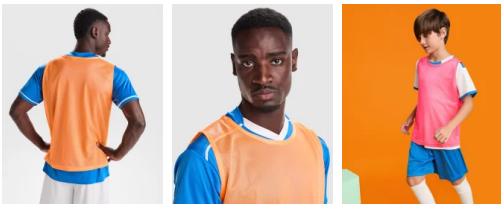

- RETOX -

Peto Roma Roly

Modelo 0417

DESCRIPCIÓN

Peto Roma Roly Peto deportivo transpirable unisex · Vivo en el mismo tejido en sisas y cuello · Doble pespunte en el bajo.

PACKAGING

Pack=1 Caja=50

TALLAS

COLORES DISPONIBLES

TALLAS

TALLA 8	TALLA 16	M	XL
[41cm/52cm]	[50cm/60cm]	[56cm/64cm]	[62cm/68cm]

Las medidas son aproximadas (± 2 cm)