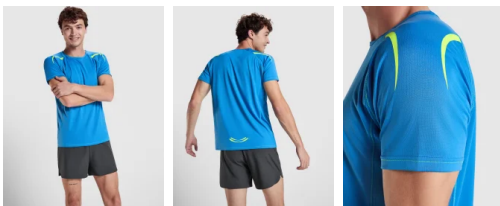

- RETOX -

Camiseta Sepang Roly

Modelo 0416

DESCRIPCIÓN

Camiseta Sepang de Roly. Tus entrenamientos no descansan de noche gracias a la camiseta Sepang. Un diseño con aplicaciones reflectantes que te garantizarán la mayor seguridad cuando practiques deporte de noche. Camiseta Sepang, una prenda Roly necesaria para practicar deporte, sobre todo por la noche.

PACKAGING

Pack=5 Caja=50

CARACTERÍSTICAS

Camiseta técnica en dos tejidos de manga corta ranglán:

- 1.- Costuras en contraste en bocamangas, bajo, cuello y laterales.
- 2.- Cuello viveado con el mismo tejido y etiqueta removible.
- 3.- Tejido transpirable de fácil lavado y secado.
- 4.- 100% poliéster, punto liso, 150 g/m2.

TALLAS

COLORES DISPONIBLES

TALLAS

S	M	L	XL	XXL
[48cm/67cm]	[51cm/69cm]	[54cm/71cm]	[57cm/73cm]	[60cm/75cm]

Las medidas son aproximadas (± 2 cm)

PRODUCTOS RELACIONADOS

0201

Camiseta Roly Assen - outlet