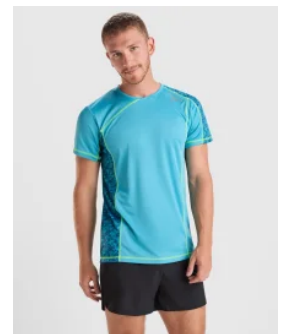

0426

Camiseta técnica Sochi Roly