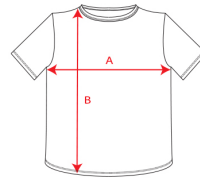

- RETOX -

Camiseta Sepang Roly

Modelo 0416

DESCRIPCIÓN

Camiseta Sepang de Roly. Tus entrenamientos no descansan de noche gracias a la camiseta Sepang. Un diseño con aplicaciones reflectantes que te garantizarán la mayor seguridad cuando practiques deporte de noche. Camiseta Sepang, una prenda Roly necesaria para practicar deporte, sobre todo por la noche.

PACKAGING

Pack=5 Caja=50

CARACTERÍSTICAS

Camiseta técnica en dos tejidos de manga corta ranglán:

- 1.- Costuras en contraste en bocamangas, bajo, cuello y laterales.
- 2.- Cuello viveado con el mismo tejido y etiqueta removible.
- 3.- Tejido transpirable de fácil lavado y secado.
- 4.- 100% poliéster, punto liso, 150 g/m2.

TALLAS

COLORES DISPONIBLES

TALLAS

S	M	L	XL	XXL
[48cm/67cm]	[51cm/69cm]	[54cm/71cm]	[57cm/73cm]	[60cm/75cm]

Las medidas son aproximadas (± 2 cm)

PRODUCTOS RELACIONADOS

0201

Camiseta Roly Assen - outlet