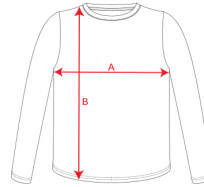

- RETOX -

Camiseta Técnica M/L Montecarlo Roly

Modelo 0415

DESCRIPCIÓN

Camiseta Técnica M/L Montecarlo de Roly. ¿Bajan las temperaturas? Que no lo haga tu rendimiento con Montecarlo M/L, una camiseta técnica de manga larga que te protegerá en los días más fríos. La podrás encontrar en nuestro catálogo de Roly en diferentes colores. Tu mayorista y distribuidor mas cerca de tí que nunca, servicio a toda España.

PACKAGING

Pack=5 Caja=50

CARACTERÍSTICAS

Camiseta técnica de manga larga ranglán: 1.- Remallada al tono en mangas (sin cortes laterales).2.- Cubrecosturas en cuello.3.- Tejido transpirable de fácil lavado y secado.* 100% poliéster piqué, 150 g/m².

TALLAS

COLORES DISPONIBLES

01
KIDS

02
KIDS

05
KIDS

221
KIDS

223
KIDS

60
KIDS

TALLAS

TALLA 4	TALLA 8	TALLA 12	TALLA 16	S
[33cm/50cm]	[37cm/55cm]	[41cm/60cm]	[45cm/65cm]	[48cm/70cm]
M	L	XL	XXL	
[51cm/72cm]	[54cm/73cm]	[57cm/74cm]	[60cm/75cm]	

Las medidas son aproximadas (±2cm)

PRODUCTOS RELACIONADOS

1114

Sudadera Melbourne Woman Roly -
OUTLET

6684

Chaleco Jannu