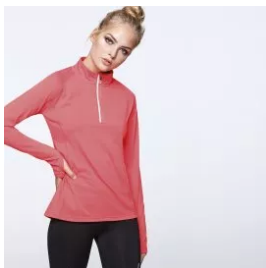

PRODUCTOS RELACIONADOS

1114

Sudadera Melbourne Woman Roly -
OUTLET