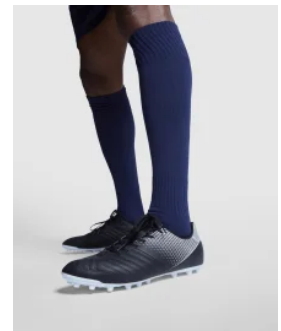

0491

Calcetas Deportivas Soccer Roly