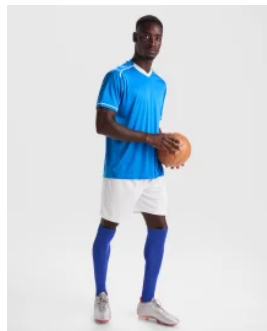

- RETOX -

Camiseta Porto Roly

Modelo 0413

DESCRIPCIÓN

Camiseta Porto de Roly. Nuestra camiseta de portero PORTO, con las coderas reforzadas y pensadas para recibir cualquier impacto. Siempre Roly apostando por el deporte.

PACKAGING

Pack=1 Caja=25

CARACTERÍSTICAS

* Camiseta de portero unisex. * Manga larga con coderas acolchadas. * Paneles a contraste en interior de mangas. * Detalle a contraste en la parte posterior de cuello y puños. * 100% poliéster, 160 g/m². * Disponible en tallas infantiles.

TALLA 8	TALLA 12	TALLA 16	M	L
[40cm/54cm]	[44cm/58cm]	[48cm/62cm]	[52cm/70cm]	[56cm/72cm]
XL	XXL			
[60cm/74cm]	[64cm/76cm]			

Las medidas son aproximadas (±2cm)

PRODUCTOS RELACIONADOS

0452

Conjunto Deportivo Racing Roly

0457

Conjunto Deportivo United Roly

0484

Pantalón Deportivo Calcio Roly

0491

Calcetas Deportivas Soccer Roly