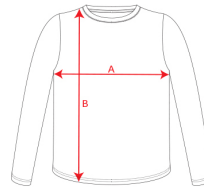

- RETOX -

Camiseta Porto Roly

Modelo 0413

DESCRIPCIÓN

Camiseta Porto de Roly. Nuestra camiseta de portero PORTO, con las coderas reforzadas y pensadas para recibir cualquier impacto. Siempre Roly apostando por el deporte.

PACKAGING

Pack=1 Caja=25

CARACTERÍSTICAS

* Camiseta de portero unisex. * Manga larga con coderas acolchadas. * Paneles a contraste en interior de mangas. * Detalle a contraste en la parte posterior de cuello y puños. * 100% poliéster, 160 g/m². * Disponible en tallas infantiles.

TALLAS

COLORES DISPONIBLES

02221
KIDS

0302
KIDS

0502
KIDS

22602
KIDS

6002
KIDS

TALLAS

TALLA 8	TALLA 12	TALLA 16	M	L
[40cm/54cm]	[44cm/58cm]	[48cm/62cm]	[52cm/70cm]	[56cm/72cm]
XL	XXL			
[60cm/74cm]	[64cm/76cm]			

Las medidas son aproximadas (±2cm)

PRODUCTOS RELACIONADOS

0452

Conjunto Deportivo Racing Roly

0457

Conjunto Deportivo United Roly

0484

Pantalón Deportivo Calcio Roly

0491

Calcetas Deportivas Soccer Roly