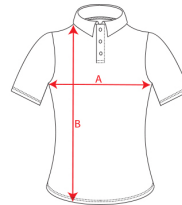

- RETOX -

Polo Monzha Woman Roly

Modelo 0410

DESCRIPCIÓN

El polo técnico de chica **MONZHA WOMAN** de Roly es ideal para practicar tenis, pádel o cualquier otra actividad deportiva. En colores vivos y con un diseño femenino, consúltalos en nuestro catálogo.

PACKAGING

Pack=1 Caja=50

CARACTERÍSTICAS

* Polo técnico de manga corta para mujer. * Cuello tricotosa con tapeta de tres botones. * Corte entallado. * 100% poliéster piqué, 150 g/m².

TALLAS

COLORES DISPONIBLES

TALLAS

S	M	L	XL	XXL
[41cm/60cm]	[44cm/62,5cm]	[47cm/64,5cm]	[50cm/66,5cm]	[53cm/68,5cm]

Las medidas son aproximadas (±2cm)

PRODUCTOS RELACIONADOS

0402

Polo Roly TAMIL

0404

Polo Monzha Roly hombre