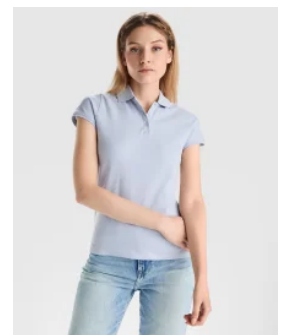

6634

Polo Star Woman Roly