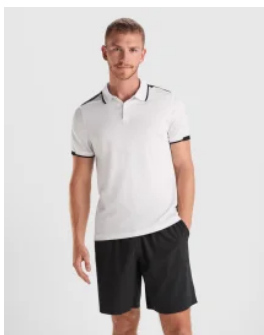

- RETOX -

Polo Monzha Woman Roly

Modelo 0410

DESCRIPCIÓN

El polo técnico de chica **MONZHA WOMAN** de Roly es ideal para practicar tenis, pádel o cualquier otra actividad deportiva. En colores vivos y con un diseño femenino, consúltalos en nuestro catálogo.

PACKAGING

Pack=1 Caja=50

CARACTERÍSTICAS

* Polo técnico de manga corta para mujer. * Cuello tricotosa con tapeta de tres botones. * Corte entallado. * 100% poliéster piqué, 150 g/m².

TALLAS

COLORES DISPONIBLES

TALLAS

S	M	L	XL	XXL
[41cm/60cm]	[44cm/62,5cm]	[47cm/64,5cm]	[50cm/66,5cm]	[53cm/68,5cm]

Las medidas son aproximadas (±2cm)

PRODUCTOS RELACIONADOS

0402

Polo Roly TAMIL

0404

Polo Monzha Roly hombre