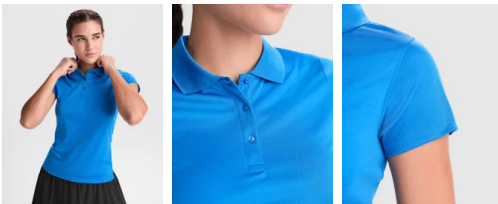

- RETOX -

Polo Monzha Woman Roly

Modelo 0410

DESCRIPCIÓN

El polo técnico de chica **MONZHA WOMAN** de Roly es ideal para practicar tenis, pádel o cualquier otra actividad deportiva. En colores vivos y con un diseño femenino, consúltalos en nuestro catálogo.

PACKAGING

Pack=1 Caja=50

CARACTERÍSTICAS

* Polo técnico de manga corta para mujer. * Cuello tricotosa con tapeta de tres botones. * Corte entallado. * 100% poliéster piqué, 150 g/m².

TALLAS

COLORES DISPONIBLES