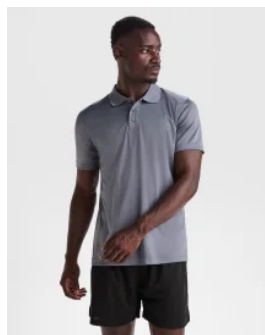

- RETOX -

Polo Monzha Woman Roly

Modelo 0410

DESCRIPCIÓN

El polo técnico de chica **MONZHA WOMAN** de Roly es ideal para practicar tenis, pádel o cualquier otra actividad deportiva. En colores vivos y con un diseño femenino, consúltalos en nuestro catálogo.

PACKAGING

Pack=1 Caja=50

CARACTERÍSTICAS

* Polo técnico de manga corta para mujer. * Cuello tricotosa con tapeta de tres botones. * Corte entallado. * 100% poliéster piqué, 150 g/m².

TALLAS

COLORES DISPONIBLES

TALLAS

S	M	L	XL	XXL
[41cm/60cm]	[44cm/62,5cm]	[47cm/64,5cm]	[50cm/66,5cm]	[53cm/68,5cm]

Las medidas son aproximadas (±2cm)

PRODUCTOS RELACIONADOS

0402

Polo Roly TAMIL

0404

Polo Monzha Roly hombre