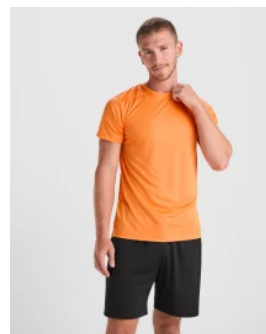

0420

Camiseta DAYTONA Roly