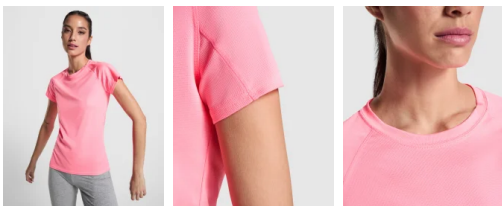

- RETOX -

Camiseta Bahrain Woman Roly

Modelo 0408

DESCRIPCIÓN

Camiseta roly Bahrain woman, es ideal practicar deporte sin renunciar a la comodidad, todo lo contrario, la manga ranglán te aporta frescura junto al tejido especial control DRY, que te ayudara a rendir un poco más, aquellos días de ejercicio intenso. Gran variedad de camisetas técnicas. Con Roly en tu armario siempre es un acierto.

PACKAGING

Pack=5 Caja=50

CARACTERÍSTICAS

* Camiseta técnica de manga corta ranglán para mujer. * Cuello redondo con cubrecosturas a tono. * Paneles inferiores en mangas. Remallado a tono en sisa y panel de manga. * Tejido CONTROL DRY. * 100% poliéster, waffle interlock, 135 g/m². * Disponible en hombre y niño ref. 0407.

TALLAS

COLORES DISPONIBLES

TALLAS

S	M	L	XL	XXL
[42cm/62cm]	[45cm/64cm]	[48cm/66cm]	[51cm/68cm]	[54cm/70cm]

Las medidas son aproximadas (±2cm)

PRODUCTOS RELACIONADOS

0407

Camiseta Bahrain Roly

0408

Camiseta Bahrain Woman Roly

0420

Camiseta DAYTONA Roly

0423

Camiseta Técnica Montecarlo Mujer Roly