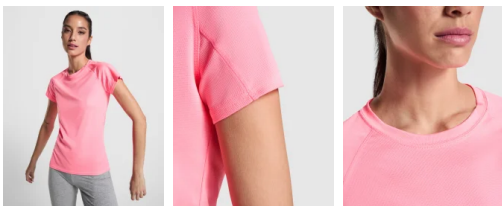

## Camiseta Bahrain Woman Roly

**Modelo 0408**

### DESCRIPCIÓN

**Camiseta roly Bahrain woman**, es ideal practicar deporte sin renunciar a la comodidad, todo lo contrario, la manga ranglán te aporta frescura junto al tejido especial control DRY, que te ayudara a rendir un poco más, aquellos días de ejercicio intenso. Gran variedad de camisetas técnicas. Con Roly en tu armario siempre es un acierto.

### CARACTERÍSTICAS

\* Camiseta técnica de manga corta ranglán para mujer. \* Cuello redondo con cubrecosturas a tono. \* Paneles inferiores en mangas. Remallado a tono en sisa y panel de manga. \* Tejido CONTROL DRY. \* 100% poliéster, waffle interlock, 135 g/m<sup>2</sup>. \* Disponible en hombre y niño ref. 0407.