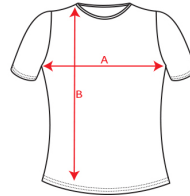

### DESCRIPCIÓN

**Camiseta roly Bahrain woman**, es ideal practicar deporte sin renunciar a la comodidad, todo lo contrario, la manga ranglán te aporta frescura junto al tejido especial control DRY, que te ayudara a rendir un poco más, aquellos días de ejercicio intenso. Gran variedad de camisetas técnicas. Con Roly en tu armario siempre es un acierto.

### CARACTERÍSTICAS

\* Camiseta técnica de manga corta ranglán para mujer. \* Cuello redondo con cubrecosturas a tono. \* Paneles inferiores en mangas. Remallado a tono en sisa y panel de manga. \* Tejido CONTROL DRY. \* 100% poliéster, waffle interlock, 135 g/m<sup>2</sup>. \* Disponible en hombre y niño ref. 0407.

### TALLAS

S	M	L	XL	XXL
[42cm/62cm]	[45cm/64cm]	[48cm/66cm]	[51cm/68cm]	[54cm/70cm]

Las medidas son aproximadas (±2cm)