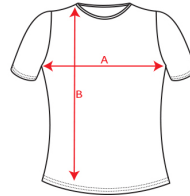

- RETOX -

Camiseta Bahrain Woman Roly

Modelo 0408

DESCRIPCIÓN

Camiseta roly Bahrain woman, es ideal practicar deporte sin renunciar a la comodidad, todo lo contrario, la manga ranglán te aporta frescura junto al tejido especial control DRY, que te ayudara a rendir un poco más, aquellos días de ejercicio intenso. Gran variedad de camisetas técnicas. Con Roly en tu armario siempre es un acierto.

PACKAGING

Pack=5 Caja=50

CARACTERÍSTICAS

* Camiseta técnica de manga corta ranglán para mujer. * Cuello redondo con cubrecosturas a tono. * Paneles inferiores en mangas. Remallado a tono en sisa y panel de manga. * Tejido CONTROL DRY. * 100% poliéster, waffle interlock, 135 g/m². * Disponible en hombre y niño ref. 0407.

TALLAS

COLORES DISPONIBLES

TALLAS

S	M	L	XL	XXL
[42cm/62cm]	[45cm/64cm]	[48cm/66cm]	[51cm/68cm]	[54cm/70cm]

Las medidas son aproximadas (±2cm)

PRODUCTOS RELACIONADOS

0407

Camiseta Bahrain Roly