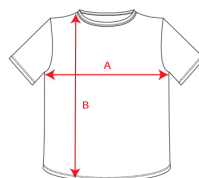

- RETOX -

Camiseta Bahrain Roly

Modelo 0407

DESCRIPCIÓN

Camiseta Bahrain Roly. Camiseta con tejido CONTROL DRY pensada para todos los deportes, lo notarás los días de calor intenso. BAHRAIN es tu mejor elección. Una camiseta Roly que cualquier deportista debe tener en su armario.

PACKAGING

Pack=5 Caja=50

CARACTERÍSTICAS

* Camiseta técnica de manga corta ranglán. * Cuello redondo con cubrecosturas a tono. * Paneles inferiores en mangas. * Remallado a tono en sisa y panel de manga. * Tejido CONTROL DRY. * 100% poliéster, waffle interlock, 135 g/m². * Disponible en mujer ref. 0408.

TALLAS

COLORES DISPONIBLES

TALLAS

TALLA 4	TALLA 8	TALLA 12	TALLA 16	S
[34cm/50cm]	[38cm/55cm]	[42cm/60cm]	[46cm/65cm]	[48cm/69cm]
M	L	XL	XXL	XXXL
[51cm/71cm]	[54cm/72cm]	[57cm/73cm]	[60cm/74cm]	[63cm/75cm]
4XL				
[66cm/76cm]				