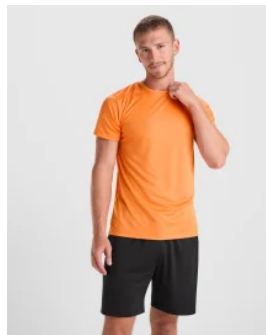

- RETOX -

Camiseta Bahrain Roly

Modelo 0407

DESCRIPCIÓN

Camiseta Bahrain Roly. Camiseta con tejido CONTROL DRY pensada para todos los deportes, lo notarás los días de calor intenso. BAHRAIN es tu mejor elección. Una camiseta Roly que cualquier deportista debe tener en su armario.

PACKAGING

Pack=5 Caja=50

CARACTERÍSTICAS

* Camiseta técnica de manga corta ranglán. * Cuello redondo con cubrecosturas a tono. * Paneles inferiores en mangas. * Remallado a tono en sisa y panel de manga. * Tejido CONTROL DRY. * 100% poliéster, waffle interlock, 135 g/m². * Disponible en mujer ref. 0408.

TALLAS

COLORES DISPONIBLES

TALLAS

TALLA 4	TALLA 8	TALLA 12	TALLA 16	S
[34cm/50cm]	[38cm/55cm]	[42cm/60cm]	[46cm/65cm]	[48cm/69cm]
M	L	XL	XXL	XXXL
[51cm/71cm]	[54cm/72cm]	[57cm/73cm]	[60cm/74cm]	[63cm/75cm]
4XL				
[66cm/76cm]				

Las medidas son aproximadas (±2cm)

PRODUCTOS RELACIONADOS

0424

0408

Camiseta Bahrain Woman Roly

0416

Camiseta Sepang Roly

0420