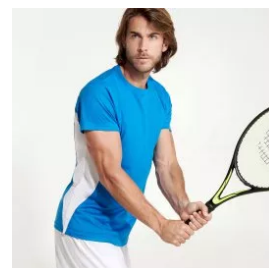

PRODUCTOS RELACIONADOS