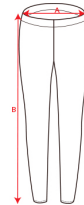

- RETOX -

Malla Bristol hombre Roly

Modelo 0406

DESCRIPCIÓN

Malla Bristol de hombre Roly. Practica deporte con Roly también en invierno con la malla larga técnica BRISTOL para hombre con detalles reflectantes, tejido elástico para que te muevas como quieras y totalmente adaptable a tu cuerpo.

PACKAGING

Pack=1 Caja=50

CARACTERÍSTICAS

* Malla larga técnica para hombre con cinturilla elástica y cordón interior cruzado para facilitar ajuste. * Detalles reflectantes. * Bolsillo exterior trasero con cremallera. * Tejido elástico y adaptable al cuerpo. * 87% poliéster interlock / 13% elastano, 280 g/m². * Modelo transpirable de fácil secado. * Etiqueta removible.

TALLAS

COLORES DISPONIBLES

02

TALLAS

S	M	L	XL	XXL
[34cm/90cm]	[36cm/92cm]	[38cm/94cm]	[40cm/96cm]	[42cm/98cm]

Las medidas son aproximadas (± 2 cm)

PRODUCTOS RELACIONADOS

6695