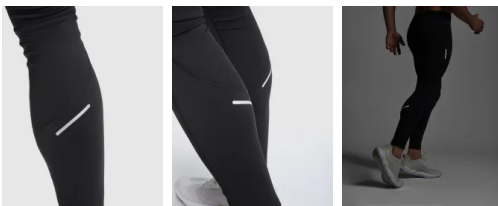

- RETOX -

Malla Bristol hombre Roly

Modelo 0406

DESCRIPCIÓN

Malla Bristol de hombre Roly. Practica deporte con Roly también en invierno con la malla larga técnica BRISTOL para hombre con detalles reflectantes, tejido elástico para que te muevas como quieras y totalmente adaptable a tu cuerpo.

PACKAGING

Pack=1 Caja=50

CARACTERÍSTICAS

* Malla larga técnica para hombre con cinturilla elástica y cordón interior cruzado para facilitar ajuste. * Detalles reflectantes. * Bolsillo exterior trasero con cremallera. * Tejido elástico y adaptable al cuerpo. * 87% poliéster interlock / 13% elastano, 280 g/m². * Modelo transpirable de fácil secado. * Etiqueta removible.

TALLAS

COLORES DISPONIBLES

02

TALLAS

S	M	L	XL	XXL
[34cm/90cm]	[36cm/92cm]	[38cm/94cm]	[40cm/96cm]	[42cm/98cm]

Las medidas son aproximadas (± 2 cm)

PRODUCTOS RELACIONADOS

6695