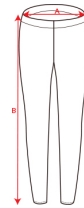

- RETOX -

Leggins Leire Roly

Modelo 0405

DESCRIPCIÓN

Leggins Leire Roly. Leire son los pantalones que cualquier chica necesita en sus entrenamientos. Ya sea para practicar deporte en el gimnasio o al aire libre. Un diseño de Roly que se adapta perfectamente a la forma de tu cuerpo.

PACKAGING

Pack=1 Caja=50

CARACTERÍSTICAS

* Malla larga con cinturilla elástica y costuras laterales. Diseño anatómico. * Textura extra suave. * 92% algodón/ 8% elastano. 270gr/m2. * Disponible en tallas infantiles.

TALLAS

COLORES DISPONIBLES

02
KIDS

55
KIDS

58
KIDS

TALLAS

TALLA 4	TALLA 6	TALLA 8	TALLA 10	TALLA 12
[23cm/60cm]	[25cm/65cm]	[27cm/70cm]	[29cm/75cm]	[31cm/80cm]
S	M	L	XL	XXL
[32cm/91cm]	[34cm/93cm]	[36cm/95cm]	[38cm/97cm]	[40cm/99cm]

Las medidas son aproximadas (± 2 cm)

PRODUCTOS RELACIONADOS

0317

Malla Deportivo Carla Roly

0398

Leggins Agia Roly

0399

Leggins Cirene Mujer Roly