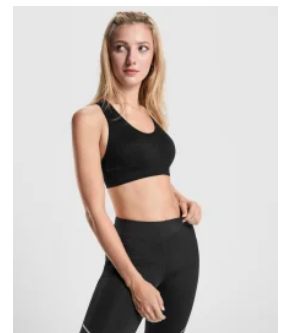

- RETOX -

Leggins Leire Roly

Modelo 0405

DESCRIPCIÓN

Leggins Leire Roly. Leire son los pantalones que cualquier chica necesita en sus entrenamientos. Ya sea para practicar deporte en el gimnasio o al aire libre. Un diseño de Roly que se adapta perfectamente a la forma de tu cuerpo.

PACKAGING

Pack=1 Caja=50

CARACTERÍSTICAS

* Malla larga con cinturilla elástica y costuras laterales. Diseño anatómico. * Textura extra suave. * 92% algodón/ 8% elastano. 270gr/m2. * Disponible en tallas infantiles.

TALLAS

COLORES DISPONIBLES

02
KIDS

55
KIDS

58
KIDS

TALLAS

TALLA 4	TALLA 6	TALLA 8	TALLA 10	TALLA 12
[23cm/60cm]	[25cm/65cm]	[27cm/70cm]	[29cm/75cm]	[31cm/80cm]
S	M	L	XL	XXL
[32cm/91cm]	[34cm/93cm]	[36cm/95cm]	[38cm/97cm]	[40cm/99cm]

Las medidas son aproximadas (± 2 cm)

PRODUCTOS RELACIONADOS

0317

Malla Deportivo Carla Roly

0398

Leggins Agia Roly

0399

Leggins Cirene Mujer Roly