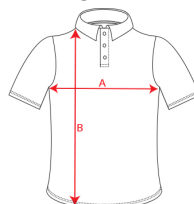

- RETOX -

Polo Monzha Roly hombre

Modelo 0404

DESCRIPCIÓN

Polo Monzha hombre Roly. Un polo Roly nunca debe faltar en un armario. Monzha ofrece estilo y comodidad unida durante todo el día.

PACKAGING

Pack=1 Caja=50

CARACTERÍSTICAS

* Polo técnico en manga corta. * Cuello tricotosa con tapeta 3 botones. * Tejido transpirable de fácil lavado y secado. * 100% poliéster piqué, 150 g/m2. * Disponible en tallas infantiles.

TALLAS

COLORES DISPONIBLES

TALLAS

TALLA 4	TALLA 8	TALLA 12	TALLA 16	S
[34cm]/[48cm]	[38cm]/[53,5cm]	[42cm]/[59cm]	[46cm]/[64,5cm]	[53cm]-[67cm]
M	L	XL	XXL	XXXL
[55,5cm]-[69cm]	[58cm]-[71cm]	[61,5cm]-[73cm]	[65cm]-[74cm]	[69cm]-[75cm]