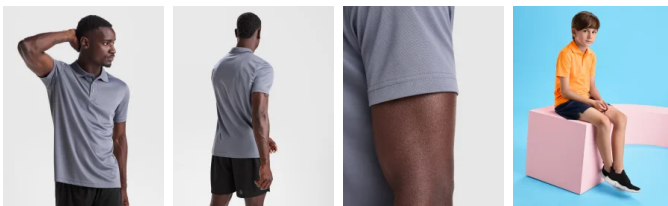

- RETOX -

Polo Monzha Roly hombre

Modelo 0404

DESCRIPCIÓN

Polo Monzha hombre Roly. Un polo Roly nunca debe faltar en un armario. Monzha ofrece estilo y comodidad unida durante todo el día.

PACKAGING

Pack=1 Caja=50

CARACTERÍSTICAS

* Polo técnico en manga corta. * Cuello tricotosa con tapeta 3 botones. * Tejido transpirable de fácil lavado y secado. * 100% poliéster piqué, 150 g/m2. * Disponible en tallas infantiles.

TALLAS

COLORES DISPONIBLES

TALLAS

TALLA 4	TALLA 8	TALLA 12	TALLA 16	S
[34cm/48cm]	[38cm/53,5cm]	[42cm/59cm]	[46cm/64,5cm]	[49cm/69cm]
M	L	XL	XXL	XXXL
[52cm/71cm]	[55cm/73cm]	[58cm/75cm]	[62cm/77cm]	[66cm/79cm]

Las medidas son aproximadas (±2cm)

PRODUCTOS RELACIONADOS

0321

Falda Patty Roly

0402

Polo Roly TAMIL

0410

Polo Monzha Woman Roly

0421

Polo Técnico Montmeló Roly