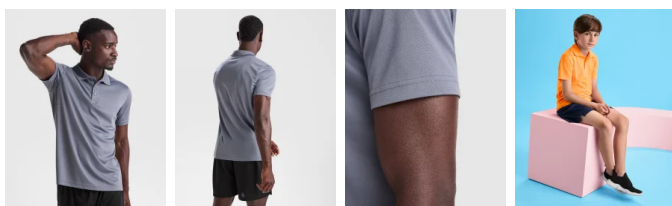

- RETOX -

Polo Monzha Roly hombre

Modelo 0404

DESCRIPCIÓN

Polo Monzha hombre Roly. Un polo Roly nunca debe faltar en un armario. Monzha ofrece estilo y comodidad unida durante todo el día.

PACKAGING

Pack=1 Caja=50

CARACTERÍSTICAS

* Polo técnico en manga corta. * Cuello tricotosa con tapeta 3 botones. * Tejido transpirable de fácil lavado y secado. * 100% poliéster piqué, 150 g/m2. * Disponible en tallas infantiles.

TALLAS

COLORES DISPONIBLES

TALLAS

TALLA 4	TALLA 8	TALLA 12	TALLA 16	S
[34cm]/[48cm]	[38cm]/[53,5cm]	[42cm]/[59cm]	[46cm]/[64,5cm]	[53cm]-[67cm]
M	L	XL	XXL	XXXL
[55,5cm]-[69cm]	[58cm]-[71cm]	[61,5cm]-[73cm]	[65cm]-[74cm]	[69cm]-[75cm]

Las medidas son aproximadas (±2cm)

PRODUCTOS RELACIONADOS

0321

Falda Patty Roly

0402

Polo Roly TAMIL

0410

Polo Monzha Woman Roly

0421

Polo Técnico Montmeló Roly