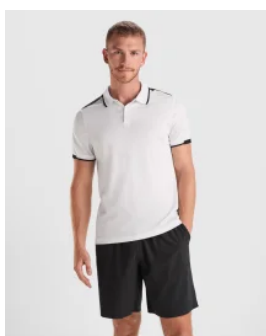

- RETOX -

Polo Monzha Roly hombre

Modelo 0404

DESCRIPCIÓN

Polo Monzha hombre Roly. Un polo Roly nunca debe faltar en un armario. Monzha ofrece estilo y comodidad unida durante todo el día.

PACKAGING

Pack=1 Caja=50

CARACTERÍSTICAS

* Polo técnico en manga corta. * Cuello tricotosa con tapeta 3 botones. * Tejido transpirable de fácil lavado y secado. * 100% poliéster piqué, 150 g/m2. * Disponible en tallas infantiles.

TALLAS

COLORES DISPONIBLES

TALLAS

TALLA 4	TALLA 8	TALLA 12	TALLA 16	S
[34cm]/[48cm]	[38cm]/[53,5cm]	[42cm]/[59cm]	[46cm]/[64,5cm]	[53cm]-[67cm]
M	L	XL	XXL	XXXL
[55,5cm]-[69cm]	[58cm]-[71cm]	[61,5cm]-[73cm]	[65cm]-[74cm]	[69cm]-[75cm]

Las medidas son aproximadas (±2cm)

PRODUCTOS RELACIONADOS

0321

Falda Patty Roly

0402

Polo Roly TAMIL

0410

Polo Monzha Woman Roly