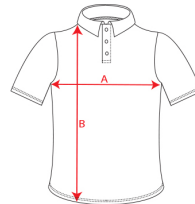

- RETOX -

Polo Monzha Roly hombre

Modelo 0404

DESCRIPCIÓN

Polo Monzha hombre Roly. Un polo Roly nunca debe faltar en un armario. Monzha ofrece estilo y comodidad unida durante todo el día.

PACKAGING

Pack=1 Caja=50

CARACTERÍSTICAS

* Polo técnico en manga corta. * Cuello tricotosa con tapeta 3 botones. * Tejido transpirable de fácil lavado y secado. * 100% poliéster piqué, 150 g/m2. * Disponible en tallas infantiles.

TALLAS

COLORES DISPONIBLES

TALLAS

TALLA 4	TALLA 8	TALLA 12	TALLA 16	S
[34cm/48cm]	[38cm/53,5cm]	[42cm/59cm]	[46cm/64,5cm]	[49cm/69cm]
M	L	XL	XXL	XXXL
[52cm/71cm]	[55cm/73cm]	[58cm/75cm]	[62cm/77cm]	[66cm/79cm]

Las medidas son aproximadas (±2cm)

PRODUCTOS RELACIONADOS

0321

Falda Patty Roly

0402

Polo Roly TAMIL

0410

Polo Monzha Woman Roly

0421

Polo Técnico Montmeló Roly