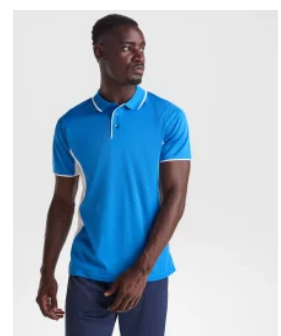

### DESCRIPCIÓN

**Polo Monzha hombre Roly.** Un polo Roly nunca debe faltar en un armario. Monzha ofrece estilo y comodidad unida durante todo el día.

### CARACTERÍSTICAS

\* Polo técnico en manga corta. \* Cuello tricotosa con tapeta 3 botones. \* Tejido transpirable de fácil lavado y secado. \* 100% poliéster piqué, 150 g/m2. \* Disponible en tallas infantiles.

### PRODUCTOS RELACIONADOS

**0321**

Falda Patty Roly

**0402**

Polo Roly TAMIL

**0410**

Polo Monzha Woman Roly

**0421**