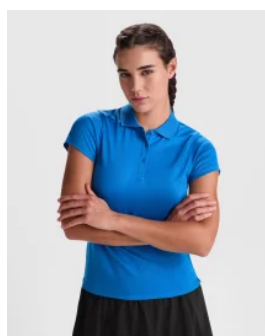

- RETOX -

Polo Monzha Roly hombre

Modelo 0404

DESCRIPCIÓN

Polo Monzha hombre Roly. Un polo Roly nunca debe faltar en un armario. Monzha ofrece estilo y comodidad unida durante todo el día.

PACKAGING

Pack=1 Caja=50

CARACTERÍSTICAS

* Polo técnico en manga corta. * Cuello tricotosa con tapeta 3 botones. * Tejido transpirable de fácil lavado y secado. * 100% poliéster piqué, 150 g/m2. * Disponible en tallas infantiles.

Las medidas son aproximadas (±2cm)

PRODUCTOS RELACIONADOS

0321

Falda Patty Roly

0402

Polo Roly TAMIL

0410

Polo Monzha Woman Roly