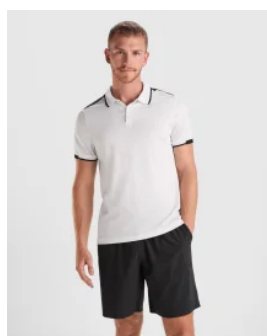

### DESCRIPCIÓN

**Polo Monzha hombre Roly.** Un polo Roly nunca debe faltar en un armario. Monzha ofrece estilo y comodidad unida durante todo el día.

### CARACTERÍSTICAS

\* Polo técnico en manga corta. \* Cuello tricotosa con tapeta 3 botones. \* Tejido transpirable de fácil lavado y secado. \* 100% poliéster piqué, 150 g/m2. \* Disponible en tallas infantiles.

### TALLAS

TALLA 4	TALLA 8	TALLA 12	TALLA 16	S
[34cm/48cm]	[38cm/53,5cm]	[42cm/59cm]	[46cm/64,5cm]	[49cm/69cm]
M	L	XL	XXL	XXXL
[52cm/71cm]	[55cm/73cm]	[58cm/75cm]	[62cm/77cm]	[66cm/79cm]

Las medidas son aproximadas (±2cm)

### PRODUCTOS RELACIONADOS

**0321**

Falda Patty Roly

**0402**

Polo Roly TAMIL

**0410**

Polo Monzha Woman Roly

**0421**