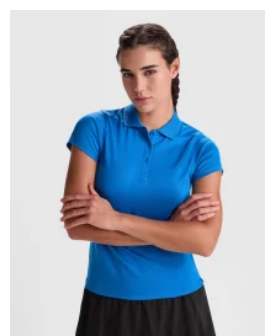

### CARACTERÍSTICAS

\* Polo técnico en manga corta. \* Cuello tricotosa con tapeta 3 botones. \* Tejido transpirable de fácil lavado y secado. \* 100% poliéster piqué, 150 g/m2. \* Disponible en tallas infantiles.

### PRODUCTOS RELACIONADOS

**0321**

Falda Patty Roly

**0402**

Polo Roly TAMIL

**0410**

Polo Monzha Woman Roly

**0421**