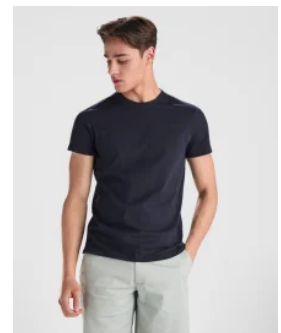

### DESCRIPCIÓN

**Camiseta Terrier de Roly.** Una camiseta 100% algodón con tejido vigoré inclinado, con un diseño exclusivo, el ir a la moda siempre ha sido una constante en la trayectoria de la marca, por eso con la camiseta terrier se da un paso adelante en las camisetas de algodón con la que no pasarás desapercibido allá donde vayas con ella. Elige cualquiera de los 6 colores que tiene Terrier, llamarás la atención.

### CARACTERÍSTICAS

\* Camiseta de manga corta, en tejido vigoré inclinado. \* Cuello redondo del mismo tejido y remallado de adorno. \* Cubrecosturas interior a contraste de hombro a hombro. \* Costuras laterales remalladas de adorno. \* Bajo con aperturas laterales \* Patronaje de la espalda ligeramente más largo que el delantero. \* Etiqueta removible. 100% algodón, 150 g/m<sup>2</sup>.

### PRODUCTOS RELACIONADOS

6424

Camiseta Atomic 150 Roly

6502

Camiseta Dogo Premium Roly

6523

Camiseta Teckel Roly

6550

Camiseta Braco Roly