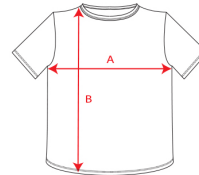

Camiseta Terrier Roly - outlet

Modelo 0396

DESCRIPCIÓN

Camiseta Terrier de Roly. Una camiseta 100% algodón con tejido vigoré inclinado, con un diseño exclusivo, el ir a la moda siempre ha sido una constante en la trayectoria de la marca, por eso con la camiseta terrier se da un paso adelante en las camisetas de algodón con la que no pasarás desapercibido allá donde vayas con ella. Elige cualquiera de los 6 colores que tiene Terrier, llamarás la atención.

PACKAGING

Pack=1 Caja=50

CARACTERÍSTICAS

* Camiseta de manga corta, en tejido vigoré inclinado. * Cuello redondo del mismo tejido y remallado de adorno. * Cubrecosturas interior a contraste de hombro a hombro. * Costuras laterales remalladas de adorno. * Bajo con aperturas laterales * Patronaje de la espalda ligeramente más largo que el delantero. * Etiqueta removible. 100% algodón, 150 g/m².

TALLAS

COLORES DISPONIBLES

01

05

60

TALLAS

S	M	L	XL	XXL
[48cm/68/70cm]	[51cm/70/72cm]	[54cm/72/74cm]	[57cm/74/76cm]	[61cm/76/78cm]

Las medidas son aproximadas (± 2 cm)

PRODUCTOS RELACIONADOS

6424

Camiseta Atomic 150 Roly

6502

Camiseta Dogo Premium Roly

6523

Camiseta Teckel Roly

6550

Camiseta Braco Roly