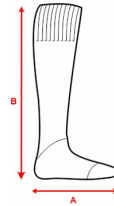

- RETOX -

Calcetín Roly KALOX

Modelo 0381

DESCRIPCIÓN

Calcetín Roly KALOX. Calcetín media caña sublimable.

PACKAGING

Pack=5 Caja=250

CARACTERÍSTICAS

Calcetín media caña sublimable. Talón y puntera en color negro.
Tejido tacto algodón.94% poliéster y 6% licra

TALLAS

COLORES DISPONIBLES

TALLAS

36/39	40/42	43/46
[17,5cm/19,5cm]	[19,5cm/21,5cm]	[21,5cm/23,5cm]

Las medidas son aproximadas (± 2 cm)