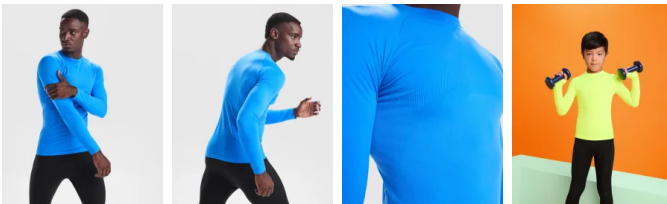

- RETOX -

Camiseta Termica Prime Roly

Modelo 0365

DESCRIPCIÓN

Camiseta Térmica Prime Roly. PRIME es la camiseta térmica profesional con tejido reforzado, diseño anatómico extra confortable, ligera y transpirable que necesitas. El frío no se atreverá a molestarte. Disponible en 8 colores en nuestro catálogo de Roly.

PACKAGING

Pack=1 Caja=50

CARACTERÍSTICAS

* Camiseta térmica profesional con tejido reforzado. * Cuello redondo a la caja. * Diseño anatómico extra confortable. * Ligera y transpirable. * 92% poliamida / 8% elastano, 200 g/m². * Disponible en tallas infantiles.

TALLAS

COLORES DISPONIBLES

01
KIDS

02
KIDS

03
KIDS

05
KIDS

221
KIDS

226
KIDS

55
KIDS

60
KIDS

TALLAS

TALLA 4	TALLA 6	TALLA 8	TALLA 10	3XS/2XS
[26cm/38cm]	[28cm/43cm]	[30cm/48cm]	[32cm/53cm]	[35cm/64cm]
XS/S	M/L	XL/XXL		
[36cm/66cm]	[37cm/68cm]	[38cm/70cm]		

Las medidas son aproximadas (± 2 cm)