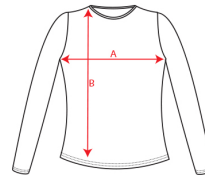

- RETOX -

Camiseta Termica Prime Roly

Modelo 0365

DESCRIPCIÓN

Camiseta Térmica Prime Roly. PRIME es la camiseta térmica profesional con tejido reforzado, diseño anatómico extra confortable, ligera y transpirable que necesitas. El frío no se atreverá a molestarte. Disponible en 8 colores en nuestro catálogo de Roly.

PACKAGING

Pack=1 Caja=50

CARACTERÍSTICAS

* Camiseta térmica profesional con tejido reforzado. * Cuello redondo a la caja. * Diseño anatómico extra confortable. * Ligera y transpirable. * 92% poliamida / 8% elastano, 200 g/m². * Disponible en tallas infantiles.

TALLAS

COLORES DISPONIBLES

01
KIDS

02
KIDS

03
KIDS

05
KIDS

221
KIDS

226
KIDS

55
KIDS

60
KIDS

TALLAS

TALLA 4	TALLA 6	TALLA 8	TALLA 10	3XS/2XS
[26cm/38cm]	[28cm/43cm]	[30cm/48cm]	[32cm/53cm]	[35cm/64cm]
XS/S	M/L	XL/XXL		
[36cm/66cm]	[37cm/68cm]	[38cm/70cm]		

Las medidas son aproximadas (± 2 cm)