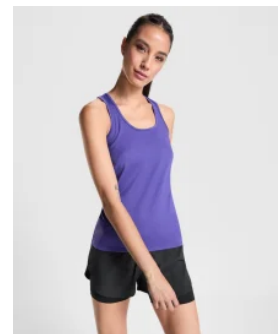

### CARACTERÍSTICAS

\* Camiseta deportiva con sisas y escote ribeteado. \* Espalda estilo nadadora y costuras laterales. \* 100% poliéster piqué, 140 g/m<sup>2</sup>. \* Tejido transpirable fácil lavado y secado. \* Etiqueta removible.

### PRODUCTOS RELACIONADOS

**0350**

Camiseta André Roly

**6648**

Camiseta Shanghai woman Roly

**6649**

Camiseta Austin woman Roly

**6656**