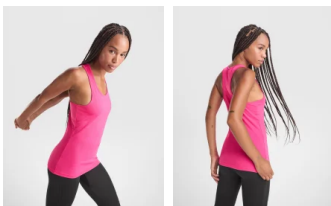

- RETOX -

Camiseta Shura mujer Roly

Modelo 0349

DESCRIPCIÓN

Camiseta Shura mujer de Roly. Shura es aquella prenda Roly que cualquier chica ha de tener en su armario para practicar deporte. Confeccionada con un tejido refrescante y transpirable para ofrecer una alta comodidad. Como distribuidor Roly disponemos de todo el catálogo Roly a tu disposición, con la garantía de certificaciones internacionales de la marca.

PACKAGING

Pack=5 Caja=50

CARACTERÍSTICAS

* Camiseta deportiva con sisas y escote ribeteado. * Espalda estilo nadadora y costuras laterales. * 100% poliéster piqué, 140 g/m². * Tejido transpirable fácil lavado y secado. * Etiqueta removible.

TALLAS

COLORES DISPONIBLES

TALLAS

S	M	L	XL	XXL
[37cm/62cm]	[40cm/64cm]	[43cm/66cm]	[46cm/68cm]	[49cm/70cm]

Las medidas son aproximadas (± 2 cm)

PRODUCTOS RELACIONADOS

0350

Camiseta André Roly

6648

Camiseta Shanghai woman Roly

6649

Camiseta Austin woman Roly

6656

Camiseta Aida mujer Roly