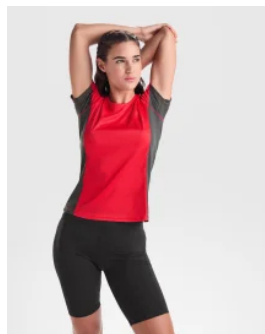

6648

Camiseta Shanghai woman Roly