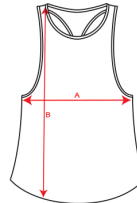

- RETOX -

Camiseta Shura mujer Roly

Modelo 0349

DESCRIPCIÓN

Camiseta Shura mujer de Roly. Shura es aquella prenda Roly que cualquier chica ha de tener en su armario para practicar deporte. Confeccionada con un tejido refrescante y transpirable para ofrecer una alta comodidad. Como distribuidor Roly disponemos de todo el catálogo Roly a tu disposición, con la garantía de certificaciones internacionales de la marca.

PACKAGING

Pack=5 Caja=50

CARACTERÍSTICAS

* Camiseta deportiva con sisas y escote ribeteado. * Espalda estilo nadadora y costuras laterales. * 100% poliéster piqué, 140 g/m². * Tejido transpirable fácil lavado y secado. * Etiqueta removible.

TALLAS

COLORES DISPONIBLES

TALLAS

S	M	L	XL	XXL
[37cm/62cm]	[40cm/64cm]	[43cm/66cm]	[46cm/68cm]	[49cm/70cm]

Las medidas son aproximadas (± 2 cm)

PRODUCTOS RELACIONADOS

0350

Camiseta André Roly

6648

Camiseta Shanghai woman Roly

6649

Camiseta Austin woman Roly

6656

Camiseta Aida mujer Roly