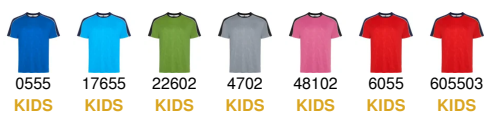

- RETOX -

Conjunto Roly Titan

Modelo 0325

DESCRIPCIÓN

Conjunto Titan deportivo camiseta de manga corta y pantalón corto. Estampado en pieza frontal. Vivos en las costuras de las mangas ranglán. Detalle tejido mesh en la parte central de la espalda libre para reprocesos. Pantalón de tejido principal con bandas laterales en tejido transpirable. Vivos a contraste en costuras.

PACKAGING

Pack=1 Caja=20

CARACTERÍSTICAS

Principal: 100% poliéster interlock
Contraste: 92% poliéster 8% elastano
140 g/m²

TALLAS

COLORES DISPONIBLES

0555 KIDS 17655 KIDS 22602 KIDS 4702 KIDS 48102 KIDS 6055 KIDS 605503 KIDS

TALLAS

TALLA 4	TALLA 8	TALLA 12	TALLA 16	S
[39cm/52cm]-[26 cm/35cm]	[41cm/54cm]-[28 cm/37cm]	[43cm/58cm]-[30 cm/39cm]	[46cm/62cm]-[32 cm/41cm]	[49cm/68cm]-[34 cm/44cm]
M	L	XL	XXL	
[51cm/71cm]-[36 cm/45cm]	[54cm/73cm]-[38 cm/46cm]	[57cm/75cm]-[40 cm/48cm]	[60cm/77cm]-[42 cm/49cm]	