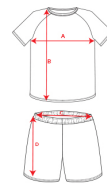

- RETOX -

Conjunto Roly Titan

Modelo 0325

DESCRIPCIÓN

Conjunto Titan deportivo camiseta de manga corta y pantalón corto. Estampado en pieza frontal. Vivos en las costuras de las mangas ranglán. Detalle tejido mesh en la parte central de la espalda libre para reprocesos. Pantalón de tejido principal con bandas laterales en tejido transpirable. Vivos a contraste en costuras.

PACKAGING

Pack=1 Caja=20

CARACTERÍSTICAS

Principal: 100% poliéster interlock
Contraste: 92% poliéster 8% elastano
140 g/m²

TALLAS

COLORES DISPONIBLES

0555 KIDS 17655 KIDS 22602 KIDS 4702 KIDS 48102 KIDS 6055 KIDS 605503 KIDS

TALLAS

TALLA 4	TALLA 8	TALLA 12	TALLA 16	S
[39cm/52cm]-[26 cm/35cm]	[41cm/54cm]-[28 cm/37cm]	[43cm/58cm]-[30 cm/39cm]	[46cm/62cm]-[32 cm/41cm]	[49cm/68cm]-[34 cm/44cm]
M	L	XL	XXL	
[51cm/71cm]-[36 cm/45cm]	[54cm/73cm]-[38 cm/46cm]	[57cm/75cm]-[40 cm/48cm]	[60cm/77cm]-[42 cm/49cm]	

Las medidas son aproximadas (±2cm)