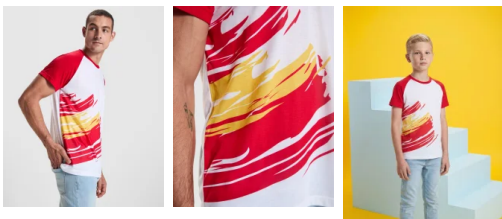

- RETOX -

Camiseta Roly Forza

Modelo 0324

DESCRIPCIÓN

Camiseta Forza de manga corta con costuras laterales. Poliéster tacto algodón. Cuello redondo en tejido principal del mismo color que las mangas. Cubrecosturas en cuello del mismo tejido al tono de las mangas.

PACKAGING

Pack=5 Caja=50

CARACTERÍSTICAS

100% poliéster, 190 g/m²

TALLAS

COLORES DISPONIBLES

TALLAS

3/4 AÑOS	5/6 AÑOS	7/8 AÑOS	9/10 AÑOS	11/12 AÑOS
[32cm/45cm]	[35cm/49cm]	[38cm/53cm]	[41cm/58cm]	[44cm/63cm]
XS	S	M	L	XL
[48cm/66cm]	[50cm/69cm]	[53cm/71cm]	[56cm/73cm]	[59cm/75cm]
XXL	XXXL			
[62cm/77cm]	[66cm/79cm]			

Las medidas son aproximadas (± 2 cm)