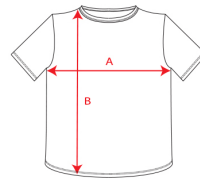

- RETOX -

Camiseta Roly Forza

Modelo 0324

DESCRIPCIÓN

Camiseta Forza de manga corta con costuras laterales. Poliéster tacto algodón. Cuello redondo en tejido principal del mismo color que las mangas. Cubrecosturas en cuello del mismo tejido al tono de las mangas.

PACKAGING

Pack=5 Caja=50

CARACTERÍSTICAS

100% poliéster, 190 g/m²

TALLAS

COLORES DISPONIBLES

TALLAS

3/4 AÑOS	5/6 AÑOS	7/8 AÑOS	9/10 AÑOS	11/12 AÑOS
[32cm/45cm]	[35cm/49cm]	[38cm/53cm]	[41cm/58cm]	[44cm/63cm]
XS	S	M	L	XL
[48cm/66cm]	[50cm/69cm]	[53cm/71cm]	[56cm/73cm]	[59cm/75cm]
XXL	XXXL			
[62cm/77cm]	[66cm/79cm]			

Las medidas son aproximadas (± 2 cm)