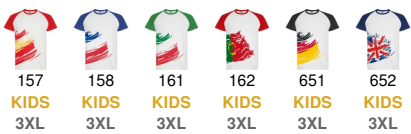

COLORES DISPONIBLES

TALLAS

3/4 AÑOS	5/6 AÑOS	7/8 AÑOS	9/10 AÑOS	11/12 AÑOS
[32cm/45cm]	[35cm/49cm]	[38cm/53cm]	[41cm/58cm]	[44cm/63cm]
XS	S	M	L	XL
[48cm/66cm]	[50cm/69cm]	[53cm/71cm]	[56cm/73cm]	[59cm/75cm]
XXL	XXXL			
[62cm/77cm]	[66cm/79cm]			

Las medidas son aproximadas (± 2 cm)