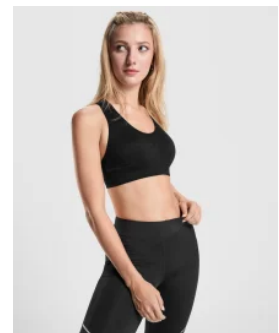

- RETOX -

Pantalón Corto Nelly Roly

Modelo 0322

DESCRIPCIÓN

Pantalón Corto Nelly Roly. Nelly son unas mallas cortas que se convertirán en tu mejor aliada para hacer deporte en aquellos días en los que las temperaturas aumentan. Un diseño Roly cómodo y ligero que se adapta a tus movimientos.

PACKAGING

Pack=1 Caja=100

CARACTERÍSTICAS

* 100% algodón, punto liso 210 grs. * Pantalón corto con cintura elástica. * Disponible en tallas infantiles.

TALLAS

COLORES DISPONIBLES

02
KIDS

TALLAS

0317

Malla Deportivo Carla Roly

0321

Falda Patty Roly

6655

Pantalón Lanus Roly

6662

Top Roly Sakhir mujer