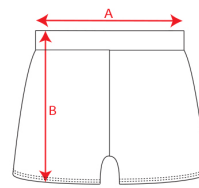

- RETOX -

Pantalón Corto Nelly Roly

Modelo 0322

DESCRIPCIÓN

Pantalón Corto Nelly Roly. Nelly son unas mallas cortas que se convertirán en tu mejor aliada para hacer deporte en aquellos días en los que las temperaturas aumentan. Un diseño Roly cómodo y ligero que se adapta a tus movimientos.

PACKAGING

Pack=1 Caja=100

CARACTERÍSTICAS

* 100% algodón, punto liso 210 grs. * Pantalón corto con cintura elástica. * Disponible en tallas infantiles.

TALLAS

COLORES DISPONIBLES

02
KIDS

TALLAS

TALLA 4	TALLA 6	TALLA 8	TALLA 10	TALLA 12
[22cm/21cm]	[24cm/23cm]	[26cm/25cm]	[28cm/27cm]	[30cm/29cm]
S	M	L	XL	
[32cm/30cm]	[34cm/32cm]	[36cm/34cm]	[38cm/36cm]	

Las medidas son aproximadas (± 2 cm)

PRODUCTOS RELACIONADOS