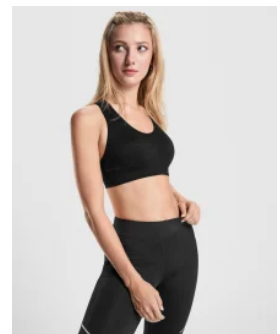

- RETOX -

Falda Patty Roly

Modelo 0321

DESCRIPCIÓN

Falda Patty de Roly. Una falda pantalón cómoda y confortable. Nuestra falda Patty un acierto de Roly.

PACKAGING

Pack=1 Caja=50

CARACTERÍSTICAS

* 95% algodón, 5% elastano, 220 g/m2. * Falda pantalón, cintura con elástico. * Diseño actual con tejido confortable y agradable al tacto.

TALLAS

COLORES DISPONIBLES

02

TALLAS

S	M	L	XL
[33cm/32cm]	[35cm/34cm]	[37cm/36cm]	[39cm/38cm]

Las medidas son aproximadas (± 2 cm)

PRODUCTOS RELACIONADOS

0322

Pantalón Corto Nelly Roly

0404

Polo Monzha Roly hombre

6655

Pantalon Lanus Roly

6662

Top Roly Sakhir mujer