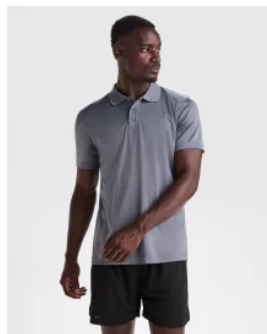

0404

Polo Monzha Roly hombre