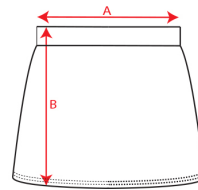

- RETOX -

Falda Patty Roly

Modelo 0321

DESCRIPCIÓN

Falda Patty de Roly. Una falda pantalón cómoda y confortable. Nuestra falda Patty un acierto de Roly.

PACKAGING

Pack=1 Caja=50

CARACTERÍSTICAS

* 95% algodón, 5% elastano, 220 g/m2. * Falda pantalón, cintura con elástico. * Diseño actual con tejido confortable y agradable al tacto.

TALLAS

COLORES DISPONIBLES

02

TALLAS

S	M	L	XL
[33cm/32cm]	[35cm/34cm]	[37cm/36cm]	[39cm/38cm]