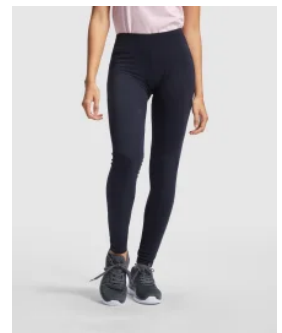

- RETOX -

Malla Deportivo Carla Roly

Modelo 0317

DESCRIPCIÓN

Malla Deportivo Carla Roly. Carla son unas mallas deportivas de media pierna para mujer. Podrás dar lo mejor de ti en tus entrenamientos, gracias al tejido elástico de Roly que te proporciona un máximo confort.

PACKAGING

Pack=1 Caja=50

CARACTERÍSTICAS

* 94% algodón, 6% elastano. Punto liso 270 g/m2. * Malla deportiva mujer, media pierna con abertura y cintura elástica. * Disponible en tallas infantiles. 210 g/m2.

TALLAS

COLORES DISPONIBLES

02
KIDS

55
KIDS

58

TALLAS

TALLA 4	TALLA 6	TALLA 8	TALLA 10	TALLA 12
[23cm/34cm]	[25cm/36cm]	[27cm/38cm]	[29cm/40cm]	[31cm/42cm]
S	M	L	XL	XXL
[30cm/58cm]	[32cm/60cm]	[34cm/62cm]	[36cm/64cm]	[38cm/66cm]

Las medidas son aproximadas (± 2 cm)

PRODUCTOS RELACIONADOS

0322

Pantalón Corto Nelly Roly

0398

Leggins Agia Roly

0399

Leggins Cirene Mujer Roly