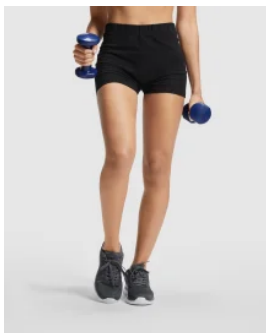

- RETOX -

Malla Deportivo Carla Roly

Modelo 0317

DESCRIPCIÓN

Malla Deportivo Carla Roly. Carla son unas mallas deportivas de media pierna para mujer. Podrás dar lo mejor de ti en tus entrenamientos, gracias al tejido elástico de Roly que te proporciona un máximo confort.

PACKAGING

Pack=1 Caja=50

CARACTERÍSTICAS

* 94% algodón, 6% elastano. Punto liso 270 g/m2. * Malla deportiva mujer, media pierna con abertura y cintura elástica. * Disponible en tallas infantiles. 210 g/m2.

TALLAS

COLORES DISPONIBLES

02
KIDS

55
KIDS

58

TALLAS

TALLA 4	TALLA 6	TALLA 8	TALLA 10	TALLA 12
[23cm/34cm]	[25cm/36cm]	[27cm/38cm]	[29cm/40cm]	[31cm/42cm]
S	M	L	XL	XXL
[30cm/58cm]	[32cm/60cm]	[34cm/62cm]	[36cm/64cm]	[38cm/66cm]

Las medidas son aproximadas (± 2 cm)

PRODUCTOS RELACIONADOS

0322

Pantalón Corto Nelly Roly

0398

Leggins Agia Roly

0399

Leggins Cirene Mujer Roly