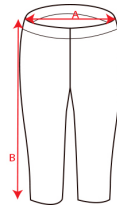

- RETOX -

Malla Deportivo Carla Roly

Modelo 0317

DESCRIPCIÓN

Malla Deportivo Carla Roly. Carla son unas mallas deportivas de media pierna para mujer. Podrás dar lo mejor de ti en tus entrenamientos, gracias al tejido elástico de Roly que te proporciona un máximo confort.

PACKAGING

Pack=1 Caja=50

CARACTERÍSTICAS

* 94% algodón, 6% elastano. Punto liso 270 g/m2. * Malla deportiva mujer, media pierna con abertura y cintura elástica. * Disponible en tallas infantiles. 210 g/m2.

TALLAS

COLORES DISPONIBLES

02
KIDS

55
KIDS

58

TALLAS

TALLA 4	TALLA 6	TALLA 8	TALLA 10	TALLA 12
[23cm/34cm]	[25cm/36cm]	[27cm/38cm]	[29cm/40cm]	[31cm/42cm]
S	M	L	XL	XXL
[30cm/58cm]	[32cm/60cm]	[34cm/62cm]	[36cm/64cm]	[38cm/66cm]