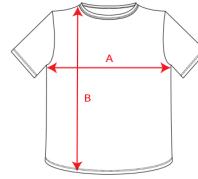

- RETOX -

Camiseta Roly Venter

Modelo 0312

DESCRIPCIÓN

Camiseta Venter técnica manga ranglan unisex. Mangas en color sólido. Frontal y espalda sublimados. Cuello en el mismo tejido al tono de las mangas.

PACKAGING

Pack=1 Caja=50

CARACTERÍSTICAS

100% poliéster interlock, 150 g/m²

TALLAS

COLORES DISPONIBLES

07
3XL

101
3XL

226
3XL

47
3XL

481
3XL

60
3XL

TALLAS

XS	S	M	L	XL
[48cm/66cm]	[50cm/68cm]	[53cm/70cm]	[56cm/72cm]	[59cm/74cm]
XXL	XXXL			
[62cm/76,5cm]	[65cm/79,5cm]			

Las medidas son aproximadas ($\pm 2cm$)