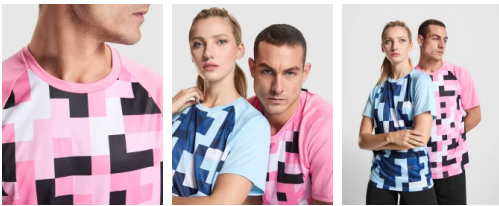

- RETOX -

Camiseta Roly Venter

Modelo 0312

DESCRIPCIÓN

Camiseta Venter técnica manga ranglan unisex. Mangas en color sólido. Frontal y espalda sublimados. Cuello en el mismo tejido al tono de las mangas.

PACKAGING

Pack=1 Caja=50

CARACTERÍSTICAS

100% poliéster interlock, 150 g/m²

TALLAS

COLORES DISPONIBLES

07
3XL

101
3XL

226
3XL