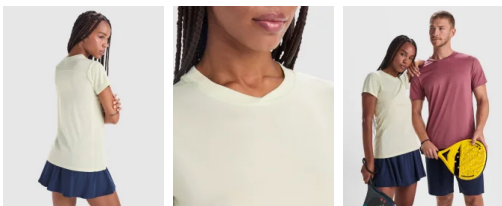

- RETOX -

Camiseta Slam woman Roly

Modelo 0305

DESCRIPCIÓN

Camiseta Slam woman Roly técnica de manga corta para mujer. Tejido ligero realizado en poliéster reciclado. · Cuello con detalle cruzado y cubrecosturas. · Canesú en espalda y piezas en mangas en tejido transpirable. · Costuras adelantadas e inclinadas en laterales y hombros. · Bajo redondeado. · Combinada en tejidos transpirables y elásticos.

PACKAGING

Pack=1 Caja=50

TALLAS

COLORES DISPONIBLES

TALLAS

S	M	L	XL	XXL
[41.5cm/62cm]	[44.5cm/64cm]	[47.5cm/50cm]	[50.5cm/68cm]	[53.5cm/70cm]
cm/cm]	cm/cm]	cm/cm]	cm/cm]	cm/cm]

Las medidas son aproximadas (± 2 cm)