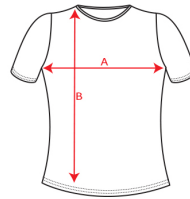

- RETOX -

Camiseta Slam woman Roly

Modelo 0305

DESCRIPCIÓN

Camiseta Slam woman Roly técnica de manga corta para mujer. Tejido ligero realizado en poliéster reciclado. · Cuello con detalle cruzado y cubrecosturas. · Canesú en espalda y piezas en mangas en tejido transpirable. · Costuras adelantadas e inclinadas en laterales y hombros. · Bajo redondeado. · Combinada en tejidos transpirables y elásticos.

PACKAGING

Pack=1 Caja=50

TALLAS

COLORES DISPONIBLES

TALLAS

S	M	L	XL	XXL
[41.5cm/62cm]	[44.5cm/64cm]	[47.5cm/50cm]	[50.5cm/68cm]	[53.5cm/70cm]
cm/cm]	cm/cm]	cm/cm]	cm/cm]	cm/cm]

Las medidas son aproximadas (± 2 cm)