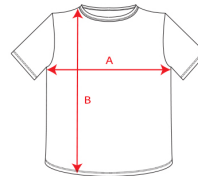

- RETOX -

Camiseta Roly Assen - outlet

Modelo 0201

DESCRIPCIÓN

Camiseta Roly Assen. La camiseta Assen tiene un diseño exclusivo de la marca Roly. Nuestra camiseta ASSEN es perfecta para practicar deporte sin renunciar nunca a tu estilo. Tejido suave, ligero y transpirable, fácil secado.

PACKAGING

Pack=1 Caja=50

CARACTERÍSTICAS

* Camiseta técnica estampada de manga corta. * Cuello redondo con cubrecosturas de refuerzo a contraste en color amarillo flúor. * Paneles laterales en interior de manga y en los hombros con remallado a tono. * 100% poliéster, 140 g/m². * Etiqueta removible. * Tejido técnico. * Modelo transpirable.

TALLAS

COLORES DISPONIBLES

TALLAS

S	S	M	M	L
[35cm]-[35,5cm]	[48cm]/68cm]	[51cm]/70cm]	[37cm]-[38cm]	[54cm]/72cm]
L	XL	XXL	XXL	
[39cm]-[40,5cm]	[41cm]-[43cm]	[43cm]-[45cm]	[60cm]/76cm]	

Las medidas son aproximadas (±2cm)

PRODUCTOS RELACIONADOS

0416

Camiseta Sepang Roly

0424

Camiseta Técnica Tokio Roly -
OUTLET

0425

Camiseta Técnica Montecarlo Roly

0426

Camiseta técnica Sochi Roly