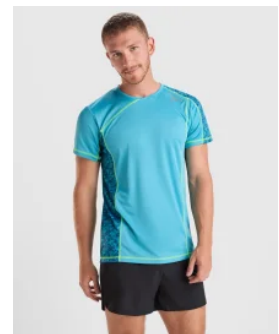

0426

Camiseta técnica Sochi Roly