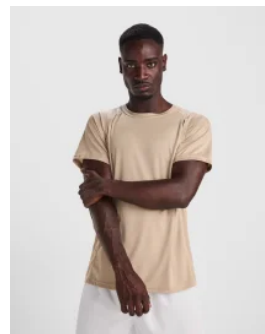

0425

Camiseta Técnica Montecarlo Roly