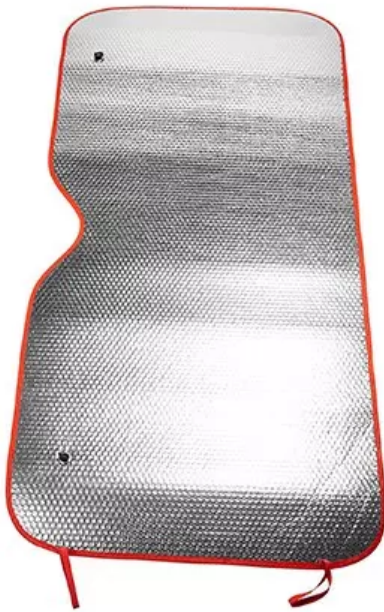

- RETOX -

Parasol KINI

Modelo 0101

DESCRIPCIÓN

Parasol KINI. Cansado de pasar calor, con el parasol KINI notarás la diferencia gracias a su composición, evitarás y reducirás que el calor penetre. Parasol para coche con 2 capas de burbujas exteriores en aluminio. Dos orificios en ambas esquinas superiores para la introducción de ventosas de sujeción a la luna del vehículo. Ribete y gomas elásticas para su enrollado en color.

PACKAGING

Pack=1 Caja=100

CARACTERÍSTICAS

Presentación en plano. Venta por caja completa. Grosor: 2,5 mm. Peso ventosas: 3,6 g.

MEDIDAS

[130cm/65cm]

COLORES DISPONIBLES

02

05

60

TALLAS

Unico

[130cm/65cm]

Las medidas son aproximadas ($\pm 2cm$)

PRODUCTOS RELACIONADOS

0100