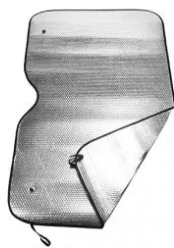

- RETOX -

Parasol AKALA

Modelo 0100

DESCRIPCIÓN

Parasol 1 Cara AKALA. Ahora que se acerca el verano, no olvides poner un parasol en tu coche. arasol rectangular para coche con el frontal de aluminio y la parte trasera de espuma blanca. Dos argollas metálicas en ambas esquinas superiores para la introducción de ventosas de sujeción. Ribete y gomas elásticas para su enrollado en color negro.

TALLAS

Unico

[130cm/60cm]

Las medidas son aproximadas (±2cm)

PRODUCTOS RELACIONADOS

0101

Parasol KINI

0102

Parasol BATUR