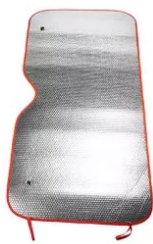

- RETOX -

Parasol AKALA

Modelo 0100

DESCRIPCIÓN

Parasol 1 Cara AKALA. Ahora que se acerca el verano, no olvides poner un parasol en tu coche. arasol rectangular para coche con el frontal de aluminio y la parte trasera de espuma blanca. Dos argollas metálicas en ambas esquinas superiores para la introducción de ventosas de sujeción. Ribete y gomas elásticas para su enrollado en color negro.

PACKAGING

Pack=1 Caja=100

CARACTERÍSTICAS

Presentación en plinto. Venta en caja completa. Grosor: 2 mm.
Peso ventosas: 3,6 g.

MEDIDAS

[130cm/60cm]

COLORES DISPONIBLES

02

TALLAS

Unico

[130cm/60cm]

Las medidas son aproximadas (±2cm)

PRODUCTOS RELACIONADOS

0101

Parasol KINI

0102